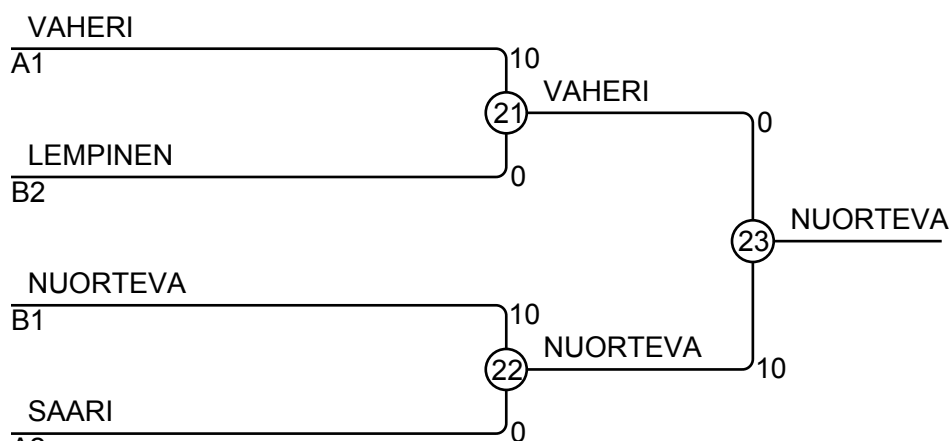

Ottelut A

Ottelu	Valkoinen	Sininen	Tulos	Aika
1	Ville VAHERI	4 5 Otto SAARI	10 - 0	3:43
3	Alexi MAUNULA	1 2 Tom WALANDER	10 - 0	0:14
5	Heikki SAIKKONEN	3 4 Ville VAHERI	0 - 1	5:00
7	Alexi MAUNULA	1 5 Otto SAARI	0 - 10	1:45
9	Tom WALANDER	2 3 Heikki SAIKKONEN	0 - 10	1:03
11	Alexi MAUNULA	1 4 Ville VAHERI	0 - 10	2:34
13	Heikki SAIKKONEN	3 5 Otto SAARI	0 - 10	2:07
15	Tom WALANDER	2 4 Ville VAHERI	0 - 10	1:42
17	Alexi MAUNULA	1 3 Heikki SAIKKONEN	0 - 10	0:54
19	Tom WALANDER	2 5 Otto SAARI	0 - 10	1:34

Kilpailijat B

N:o	Nimi	Vyö	Seura	6	7	8	9	10	Voit.	Pist.	Sij.
6	Toni LEMPINEN	2.kyu	Tyrvään Juro		10		10	10	3	30	2
7	Marko VIRTANEN	2.kyu	Siuntion Keido-Kan				10		1	10	5
8	Lalli NUORTEVA	1.dan	Hämeenlinnan JS	10	10		10	10	4	40	1
9	Mika SALMINEN	2.kyu	Kirkkonummen JS					10	1	10	4
10	Cristian PRETE	2.kyu	Meido-Kan, H:ki		10				1	10	3

Ottelut B

Ottelu	Valkoinen	Sininen	Tulos	Aika
2	Mika SALMINEN	9 10 Cristian PRETE	10 - 0	2:49
4	Toni LEMPINEN	6 7 Marko VIRTANEN	10 - 0	0:18
6	Lalli NUORTEVA	8 9 Mika SALMINEN	10 - 0	0:11
8	Toni LEMPINEN	6 10 Cristian PRETE	10 - 0	0:12
10	Marko VIRTANEN	7 8 Lalli NUORTEVA	0 - 10	0:07
12	Toni LEMPINEN	6 9 Mika SALMINEN	10 - 0	0:12
14	Lalli NUORTEVA	8 10 Cristian PRETE	10 - 0	0:04
16	Marko VIRTANEN	7 9 Mika SALMINEN	10 - 0	2:47
18	Toni LEMPINEN	6 8 Lalli NUORTEVA	0 - 10	0:21
20	Marko VIRTANEN	7 10 Cristian PRETE	0 - 10	2:26

Tulokset

Sij.	Nimi
1	Lalli NUORTEVA, Hämeenlinnan JS
2	Ville VAHERI, Hyvinkään Judoseura
3	Toni LEMPINEN, Tyrvään Juro
3	Otto SAARI, Salon Budoseura