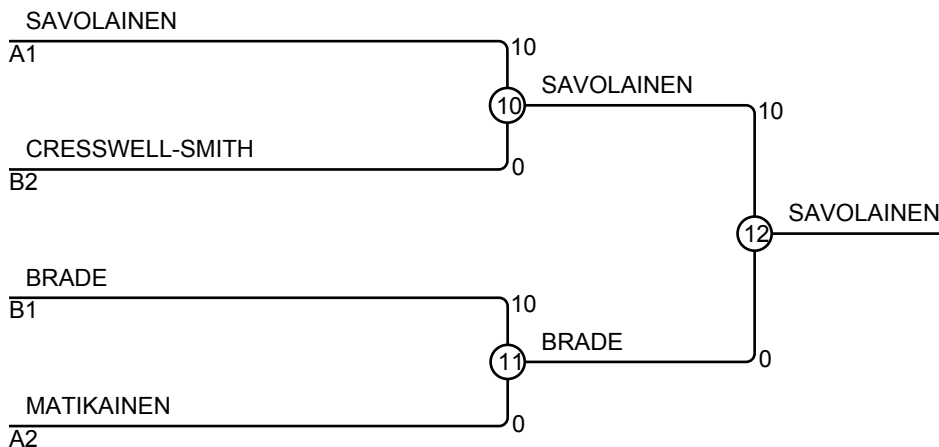

Junnu Cup 1 25.1.2015 Järvenpää PTY13-35,7

Kilpailijat: 7

Kilpailijat A

N:o	Nimi	Vyö	Seura	1	2	3	4	Voit.	Pist.	Sij.
1	Konsta MATIKAINEN	4.kyu	Akagi		10		10	2	20	2
2	Vanshika PHULL	4.kyu	Tikkurilan Judokat					0	0	4
3	Akseli SAVOLAINEN	4.kyu	Lahden JS	10	10		10	3	30	1
4	Joshua CRESSWELL-SMITH	4.kyu	Judo-Kan, Espoo		1			1	1	3

Ottelut A

Ottelu	Valkoinen	Sininen	Tulos	Aika
1	Konsta MATIKAINEN	1 2 Vanshika PHULL	10 - 0	0:51
2	Akseli SAVOLAINEN	3 4 Joshua CRESSWELL-SMITH	10 - 0	0:08
4	Konsta MATIKAINEN	1 3 Akseli SAVOLAINEN	0 - 10	0:35
5	Vanshika PHULL	2 4 Joshua CRESSWELL-SMITH	0 - 1	2:00
7	Konsta MATIKAINEN	1 4 Joshua CRESSWELL-SMITH	10 - 0	0:28
8	Vanshika PHULL	2 3 Akseli SAVOLAINEN	0 - 10	0:18

Kilpailijat B

N:o	Nimi	Vyö	Seura	5	6	7	Voit.	Pist.	Sij.
5	Taavi TAIPALKOSKI	4.kyu	Akagi				0	0	3
6	Oliver CRESSWELL-SMITH	4.kyu	Judo-Kan, Espoo	7			1	7	2
7	Leo BRADE	4.kyu	Chikara, H:ki	10	10		2	20	1

Ottelut B

Ottelu	Valkoinen	Sininen	Tulos	Aika
3	Taavi TAIPALKOSKI	5 6 Oliver CRESSWELL-SMITH	0 - 7	2:00
6	Taavi TAIPALKOSKI	5 7 Leo BRADE	0 - 10	0:00
9	Oliver CRESSWELL-SMITH	6 7 Leo BRADE	0 - 10	0:53

Tulokset

Sij.	Nimi
1	Akseli SAVOLAINEN, Lahden JS
2	Leo BRADE, Chikara, H:ki
3	Oliver CRESSWELL-SMITH, Judo-Kan, Espoo
3	Konsta MATIKAINEN, Akagi