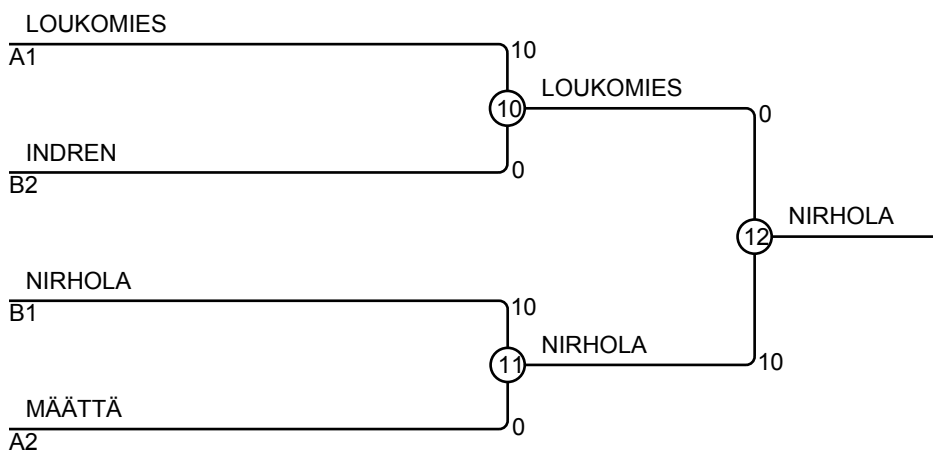

Junnu Cup 1 25.1.2015 Järvenpää TA11-36,8

Kilpailijat: 7

Kilpailijat A

N:o	Nimi	Vyö	Seura	1	2	3	4	Voit.	Pist.	Sij.
1	Elsa MÄÄTTÄ	6.kyu	Hyvinkään Judoseura		5		10	2	15	2
2	Anniina SALA	5.kyu	Nummelan Judo				10	1	10	3
3	Lempi LOUKOMIES	5.kyu	Helsingin Judosport	1	1		10	3	12	1
4	Kielo MANTERE	6.kyu	Bodonos					0	0	4

Ottelut A

Ottelu	Valkoinen	Sininen	Tulos	Aika
1	Elsa MÄÄTTÄ	1 2 Anniina SALA	5 - 0	2:00
2	Lempi LOUKOMIES	3 4 Kielo MANTERE	10 - 0	0:00
4	Elsa MÄÄTTÄ	1 3 Lempi LOUKOMIES	0 - 1	2:00
5	Anniina SALA	2 4 Kielo MANTERE	10 - 0	0:00
7	Elsa MÄÄTTÄ	1 4 Kielo MANTERE	10 - 0	0:00
8	Anniina SALA	2 3 Lempi LOUKOMIES	0 - 1	2:00

Kilpailijat B

N:o	Nimi	Vyö	Seura	5	6	7	Voit.	Pist.	Sij.
5	Jenna-Liisa NIRHOLA	5.kyu	Nummelan Judo		10	10	2	20	1
6	Emma SANDBERG	6.kyu	Akagi				0	0	3
7	Elli INDREN	6.kyu	Shirokawa, Porvoo		7		1	7	2

Ottelut B

Ottelu	Valkoinen	Sininen	Tulos	Aika
3	Jenna-Liisa NIRHOLA	5 6 Emma SANDBERG	10 - 0	0:05
6	Jenna-Liisa NIRHOLA	5 7 Elli INDREN	10 - 0	0:28
9	Emma SANDBERG	6 7 Elli INDREN	0 - 7	2:00

Tulokset

Sij.	Nimi
1	Jenna-Liisa NIRHOLA, Nummelan Judo
2	Lempi LOUKOMIES, Helsingin Judosport
3	Elli INDREN, Shirokawa, Porvoo
3	Elsa MÄÄTTÄ, Hyvinkään Judoseura