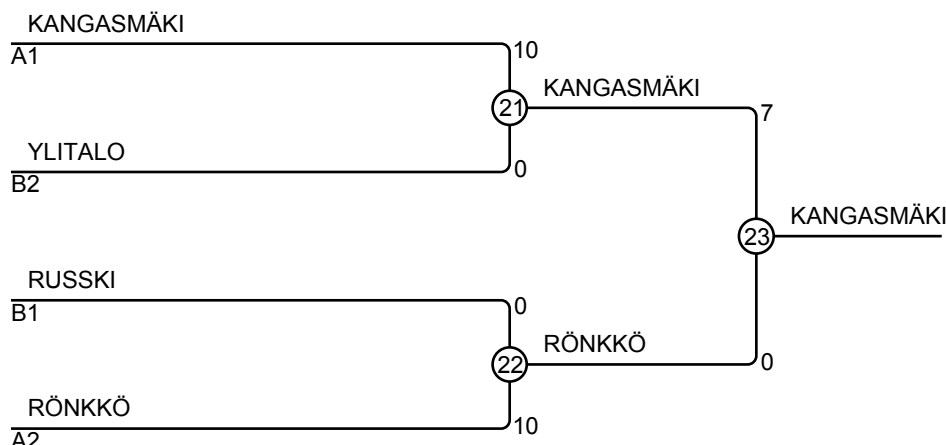

Matches A

Match	White	Blue	Result	Time
1	Eemeli KANGASMÄKI 4	Oskar TAMMEMÄE 5	10 - 0	0:33
3	Stefan RÖNKKÖ 1	Mikko LINDROOS 2	10 - 0	2:36
5	Jani RATILAINEN 3	Eemeli KANGASMÄKI 4	0 - 10	0:57
7	Stefan RÖNKKÖ 1	Oskar TAMMEMÄE 5	10 - 0	2:39
9	Mikko LINDROOS 2	Jani RATILAINEN 3	0 - 10	1:05
11	Stefan RÖNKKÖ 1	Eemeli KANGASMÄKI 4	0 - 10	3:29
13	Jani RATILAINEN 3	Oskar TAMMEMÄE 5	10 - 0	0:54
15	Mikko LINDROOS 2	Eemeli KANGASMÄKI 4	0 - 10	1:05
17	Stefan RÖNKKÖ 1	Jani RATILAINEN 3	7 - 0	4:00
19	Mikko LINDROOS 2	Oskar TAMMEMÄE 5	10 - 0	1:45

Competitors B

#	Name	Grade	Club	6	7	8	9	10	Wins	Pts	Pos
6	Oskari HIRVONEN	1.dan	FIN/Orimattilan JS		10	10			2	20	3
7	Julius VÄLIMÄKI	2.kyu	FIN/Turun Judoseura						0	0	5
8	Sebastian NIKOLOV	1.kyu	FIN/Riihimäen JS		10				1	10	4
9	Joel YLITALO	1.kyu	FIN/Meido-Kan, H:ki	5	7	10			3	22	2
10	Aivar RUSSKI	1.kyu	EST/Viljandi SK Taifu	7	10	10	10		4	37	1

Matches B

Match	White	Blue	Result	Time
2	Joel YLITALO 9	Aivar RUSSKI 10	0 - 10	1:14
4	Oskari HIRVONEN 6	Julius VÄLIMÄKI 7	10 - 0	1:56
6	Sebastian NIKOLOV 8	Joel YLITALO 9	0 - 10	2:37
8	Oskari HIRVONEN 6	Aivar RUSSKI 10	0 - 7	4:00
10	Julius VÄLIMÄKI 7	Sebastian NIKOLOV 8	0 - 10	1:49
12	Oskari HIRVONEN 6	Joel YLITALO 9	0 - 5	4:00
14	Sebastian NIKOLOV 8	Aivar RUSSKI 10	0 - 10	0:18
16	Julius VÄLIMÄKI 7	Joel YLITALO 9	0 - 7	4:00
18	Oskari HIRVONEN 6	Sebastian NIKOLOV 8	10 - 0	0:00
20	Julius VÄLIMÄKI 7	Aivar RUSSKI 10	0 - 10	2:28

Results

Pos	Name
1	Eemeli KANGASMÄKI, FIN/Jushinkan, Ähtäri
2	Stefan RÖNKKÖ, FIN/Orimattilan JS
3	Joel YLITALO, FIN/Meido-Kan, H:ki
3	Aivar RUSSKI, EST/Viljandi SK Taifu