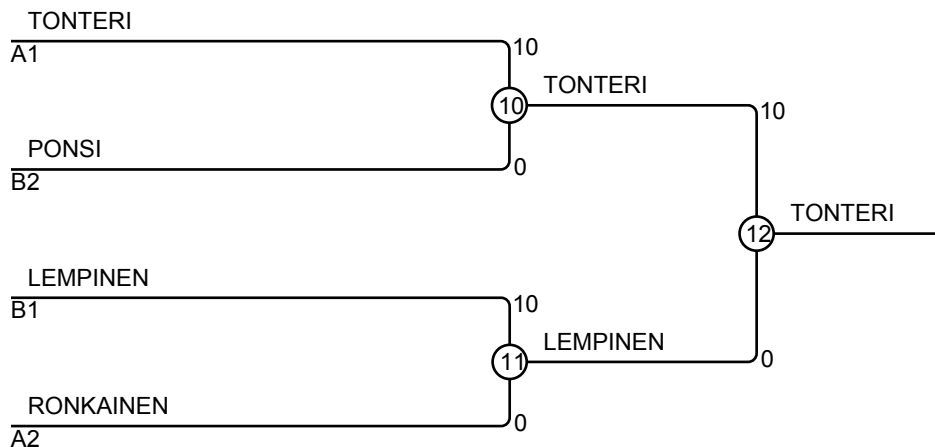

Ice Power Cup 24.1.2015 Tampere M-90

Kilpailijat: 7

Kilpailijat A

N:o	Nimi	Vyö	Seura	1	2	3	4	Voit.	Pist.	Sij.
1	Juha-Pekka KÖSSILÄ	2.kyu	Tns-Judo, Toijala			7	10	2	17	3
2	Tuukka RONKAINEN	5.kyu	Meido-Kan, H:ki	7			10	2	17	2
3	Jani TONTERI	3.kyu	Joutsan Tarmo		10		10	2	20	1
4	Sami MUITTARI	2.kyu	Laukaan Darma-Kai					0	0	4

Ottelut A

Ottelu	Valkoinen	Sininen	Tulos	Aika
1	Juha-Pekka KÖSSILÄ	1 2 Tuukka RONKAINEN	0 - 7	4:00
2	Jani TONTERI	3 4 Sami MUITTARI	10 - 0	2:40
4	Juha-Pekka KÖSSILÄ	1 3 Jani TONTERI	7 - 0	4:00
5	Tuukka RONKAINEN	2 4 Sami MUITTARI	10 - 0	1:31
7	Juha-Pekka KÖSSILÄ	1 4 Sami MUITTARI	10 - 0	0:51
8	Tuukka RONKAINEN	2 3 Jani TONTERI	0 - 10	0:25

Kilpailijat B

N:o	Nimi	Vyö	Seura	5	6	7	Voit.	Pist.	Sij.
5	Toni LEMPINEN	2.kyu	Tyrvään Juro		10	5	2	15	1
6	Raine KERVINEN	3.kyu	Tampereen Judo				0	0	3
7	Sami PONSI	2.kyu	Chikara, H:ki		10		1	10	2

Ottelut B

Ottelu	Valkoinen	Sininen	Tulos	Aika
3	Toni LEMPINEN	5 6 Raine KERVINEN	10 - 0	1:00
6	Toni LEMPINEN	5 7 Sami PONSI	5 - 0	4:00
9	Raine KERVINEN	6 7 Sami PONSI	0 - 10	2:11

Tulokset

Sij.	Nimi
1	Jani TONTERI, Joutsan Tarmo
2	Toni LEMPINEN, Tyrvään Juro
3	Sami PONSI, Chikara, H:ki
3	Tuukka RONKAINEN, Meido-Kan, H:ki