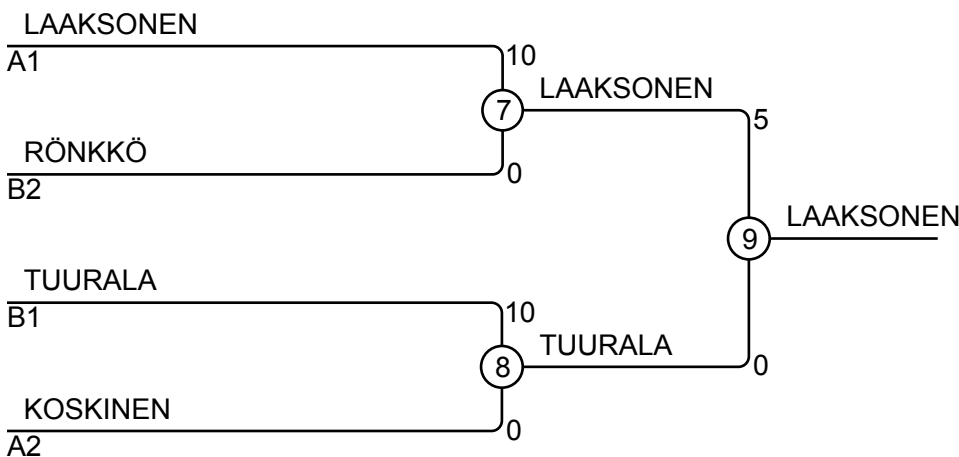

Ottelut A

Ottelu	Valkoinen	Sininen	Tulos	Aika
1	Luukas SAHA	1 2 Eetu LAAKSONEN		
3	Luukas SAHA	1 3 Samuli KOSKINEN		
5	Eetu LAAKSONEN	2 3 Samuli KOSKINEN	10 - 0	1:01

Kilpailijat B

N:o	Nimi	Vyö	Seura	4	5	6	Voit.	Pist.	Sij.
4	Santeri VÄRINEN	1.kyu	Koyama, Rovaniemi				0	0	3
5	Henri TUURALA	1.dan	Raision Ryhti	10		1	2	11	1
6	Thomas RÖNKKÖ	1.kyu	Orimattilan JS	10			1	10	2

Ottelut B

Ottelu	Valkoinen	Sininen	Tulos	Aika
2	Santeri VÄRINEN	4 5 Henri TUURALA	0 - 10	0:10
4	Santeri VÄRINEN	4 6 Thomas RÖNKKÖ	0 - 10	0:16
6	Henri TUURALA	5 6 Thomas RÖNKKÖ	1 - 0	4:00

Tulokset

Sij.	Nimi
1	Eetu LAAKSONEN, Kirkkonummen JS
2	Henri TUURALA, Raision Ryhti
3	Thomas RÖNKKÖ, Orimattilan JS
3	Samuli KOSKINEN, Hämeenlinnan JS