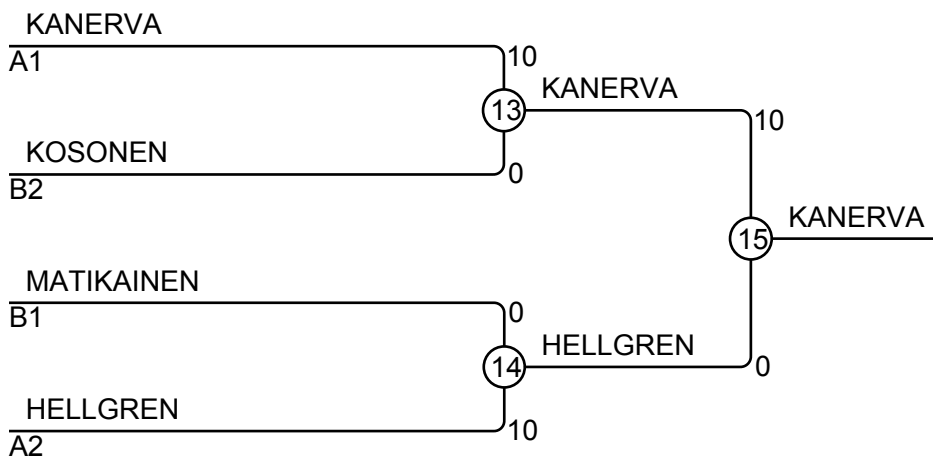

NSM 14.2.2015 Nummela N21-63

Kilpailijat: 8

Kilpailijat A

N:o	Nimi	Vyö	Seura	1	2	3	4	Voit.	Pist.	Sij.
1	Jessika HELLGREN	2.kyu	Nummelan Judo			10	10	2	20	2
2	Emilia KANERVA	1.dan	Kirkkonummen JS	10		10	10	3	30	1
3	Kaisa HÄMÄLÄINEN	3.kyu	Kiteen Kippon					0	0	4
4	Sonja SUOMI	1.kyu	Kotkan JS			10		1	10	3

Ottelut A

Ottelu	Valkoinen	Sininen	Tulos	Aika
1	Jessika HELLGREN	1 2 Emilia KANERVA	0 - 10	2:08
3	Kaisa HÄMÄLÄINEN	3 4 Sonja SUOMI	0 - 10	1:13
5	Jessika HELLGREN	1 3 Kaisa HÄMÄLÄINEN	10 - 0	0:07
7	Emilia KANERVA	2 4 Sonja SUOMI	10 - 0	1:11
9	Jessika HELLGREN	1 4 Sonja SUOMI	10 - 0	1:30
11	Emilia KANERVA	2 3 Kaisa HÄMÄLÄINEN	10 - 0	0:47

Kilpailijat B

N:o	Nimi	Vyö	Seura	5	6	7	8	Voit.	Pist.	Sij.
5	Claudia MIETTINEN	2.kyu	Meido-Kan, H:ki				7	1	7	3
6	Pihla MATIKAINEN	1.kyu	Maskun Tempo	10		10	1	3	21	1
7	Tiia KOSONEN	2.kyu	Kerimäen Judonoko	10				1	10	2
8	Jade SEIKKULA	1.kyu	Koyama, Rovaniemi			7		1	7	4

Ottelut B

Ottelu	Valkoinen	Sininen	Tulos	Aika
2	Claudia MIETTINEN	5 6 Pihla MATIKAINEN	0 - 10	0:43
4	Tiia KOSONEN	7 8 Jade SEIKKULA	0 - 7	4:00
6	Claudia MIETTINEN	5 7 Tiia KOSONEN	0 - 10	1:45
8	Pihla MATIKAINEN	6 8 Jade SEIKKULA	1 - 0	4:00
10	Claudia MIETTINEN	5 8 Jade SEIKKULA	7 - 0	4:00
12	Pihla MATIKAINEN	6 7 Tiia KOSONEN	10 - 0	0:54

Tulokset

Sij.	Nimi
1	Emilia KANERVA, Kirkkonummen JS
2	Jessika HELLGREN, Nummelan Judo
3	Tiia KOSONEN, Kerimäen Judonoko
3	Pihla MATIKAINEN, Maskun Tempo