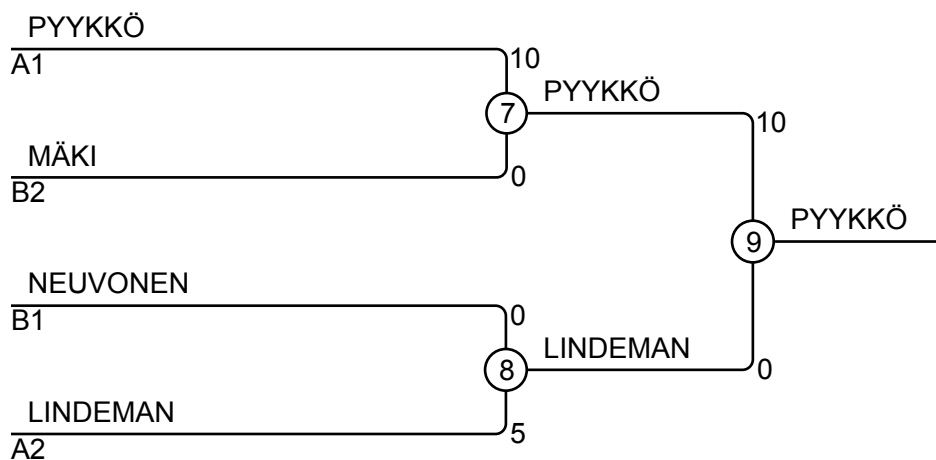

Ottelut A

Ottelu	Valkoinen	Sininen	Tulos	Aika
1	Jimi LEINONEN	1 2 Markus PYYKKÖ	0 - 10	0:40
3	Jimi LEINONEN	1 3 Roger LINDEMAN	0 - 10	1:21
5	Markus PYYKKÖ	2 3 Roger LINDEMAN	10 - 0	3:53

Kilpailijat B

N:o	Nimi	Vyö	Seura	4	5	6	Voit.	Pist.	Sij.
4	Antti MÄKI	2.kyu	Turun Judoseura		7		1	7	2
5	Patrik LEPISTÖ	3.kyu	Tampereen Judo				0	0	3
6	Aki- Petteri NEUVONEN	2.kyu	Oulun JK	1	10		2	11	1

Ottelut B

Ottelu	Valkoinen	Sininen	Tulos	Aika
2	Antti MÄKI	4 5 Patrik LEPISTÖ	7 - 0	5:20
4	Antti MÄKI	4 6 Aki- Petteri NEUVONEN	0 - 1	4:00
6	Patrik LEPISTÖ	5 6 Aki- Petteri NEUVONEN	0 - 10	2:34

Tulokset