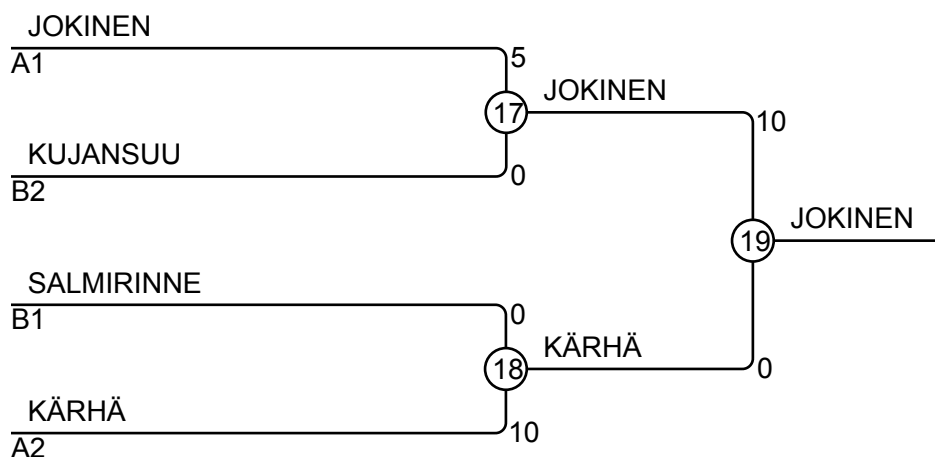

NSM 14.2.2015 Nummela T18-57

Kilpailijat: 9

Kilpailijat A

N:o	Nimi	Vyö	Seura	1	2	3	4	5	Voit.	Pist.	Sij.
1	Viivi KÄRHÄ	2.kyu	Vantaan Jukara		10		7	5	3	22	2
2	Tiia TIMMERBACKA	3.kyu	Kaustisen Pohjan-Vei				7	10	2	17	3
3	Noora JOKINEN	2.kyu	Bodonos	10	10		10	10	4	40	1
4	Nea PÖYSTI	2.kyu	Yama-Arashi, Varkaus					5	1	5	4
5	Tiia-Maria KUOSA	2.kyu	Tampereen Judo						0	0	5

Ottelut A

Ottelu	Valkoinen	Sininen	Tulos	Aika
1	Nea PÖYSTI	4 5 Tiia-Maria KUOSA	5 - 0	6:03
2	Viivi KÄRHÄ	1 2 Tiia TIMMERBACKA	10 - 0	1:25
4	Noora JOKINEN	3 4 Nea PÖYSTI	10 - 0	0:28
5	Viivi KÄRHÄ	1 5 Tiia-Maria KUOSA	5 - 0	4:00
7	Tiia TIMMERBACKA	2 3 Noora JOKINEN	0 - 10	1:59
9	Viivi KÄRHÄ	1 4 Nea PÖYSTI	7 - 0	4:00
10	Noora JOKINEN	3 5 Tiia-Maria KUOSA	10 - 0	1:00
12	Tiia TIMMERBACKA	2 4 Nea PÖYSTI	7 - 0	4:00
13	Viivi KÄRHÄ	1 3 Noora JOKINEN	0 - 10	1:58
15	Tiia TIMMERBACKA	2 5 Tiia-Maria KUOSA	10 - 0	2:09

Ottelut B

Ottelu	Valkoinen	Sininen	Tulos	Aika
3	Ronja LUUKKONEN	6 7 Elviira KUJANSUU	0 - 10	1:08
6	Tiina SALMIRINNE	8 9 Noora MALKKI	10 - 0	2:05
8	Ronja LUUKKONEN	6 8 Tiina SALMIRINNE	10 - 0	2:15
11	Elviira KUJANSUU	7 9 Noora MALKKI	7 - 0	4:00
14	Ronja LUUKKONEN	6 9 Noora MALKKI	0 - 7	4:00
16	Elviira KUJANSUU	7 8 Tiina SALMIRINNE	0 - 10	2:42