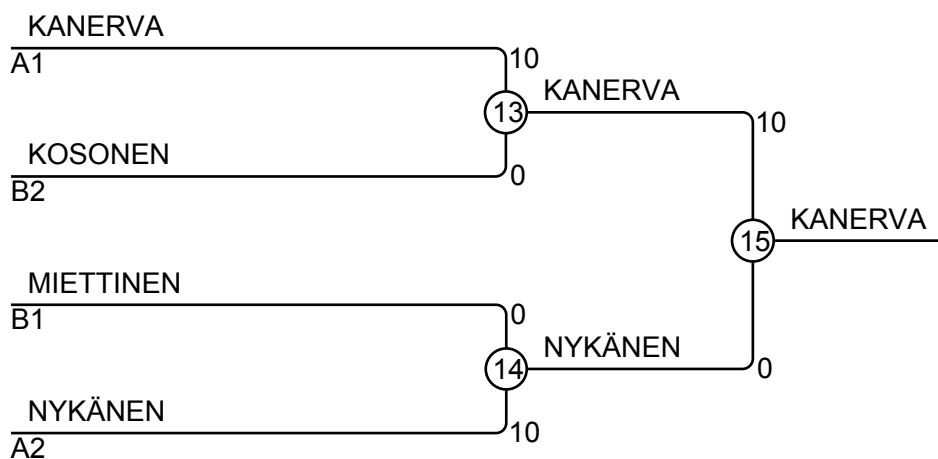

NSM 14.2.2015 Nummela T18-63

Kilpailijat: 8

Kilpailijat A

N:o	Nimi	Vyö	Seura	1	2	3	4	Voit.	Pist.	Sij.
1	Emilia KANERVA	1.dan	Kirkkonummen JS		10	10	10	3	30	1
2	Noora NYKÄNEN	2.kyu	Holjutai, Hollola			1	10	2	11	2
3	Jade SEIKKULA	1.kyu	Koyama, Rovaniemi				10	1	10	3
4	Katri OVASKAINEN	3.kyu	Hyvinkään Judoseura					0	0	4

Ottelut A

Ottelu	Valkoinen	Sininen	Tulos	Aika
1	Emilia KANERVA	1 2 Noora NYKÄNEN	10 - 0	1:23
3	Jade SEIKKULA	3 4 Katri OVASKAINEN	10 - 0	1:25
5	Emilia KANERVA	1 3 Jade SEIKKULA	10 - 0	1:36
7	Noora NYKÄNEN	2 4 Katri OVASKAINEN	10 - 0	1:43
9	Emilia KANERVA	1 4 Katri OVASKAINEN	10 - 0	0:28
11	Noora NYKÄNEN	2 3 Jade SEIKKULA	1 - 0	4:00

Kilpailijat B

N:o	Nimi	Vyö	Seura	5	6	7	8	Voit.	Pist.	Sij.
5	Henna VEIJALAINEN	2.kyu	Orimattilan JS			1		1	1	3
6	Claudia MIETTINEN	2.kyu	Meido-Kan, H:ki	10		10	10	3	30	1
7	Tinja KEITAANNIEMI	2.kyu	Bodonos				1	1	1	4
8	Tiia KOSONEN	2.kyu	Kerimäen Judonoko	10				1	10	2

Ottelut B

Ottelu	Valkoinen	Sininen	Tulos	Aika
2	Henna VEIJALAINEN	5 6 Claudia MIETTINEN	0 - 10	1:04
4	Tinja KEITAANNIEMI	7 8 Tiia KOSONEN	1 - 0	4:00
6	Henna VEIJALAINEN	5 7 Tinja KEITAANNIEMI	1 - 0	4:45
8	Claudia MIETTINEN	6 8 Tiia KOSONEN	10 - 0	1:00
10	Henna VEIJALAINEN	5 8 Tiia KOSONEN	0 - 10	3:50
12	Claudia MIETTINEN	6 7 Tinja KEITAANNIEMI	10 - 0	2:06

Tulokset

Sij.	Nimi
1	Emilia KANERVA, Kirkkonummen JS
2	Noora NYKÄNEN, Holjutai, Hollola
3	Tiia KOSONEN, Kerimäen Judonoko
3	Claudia MIETTINEN, Meido-Kan, H:ki