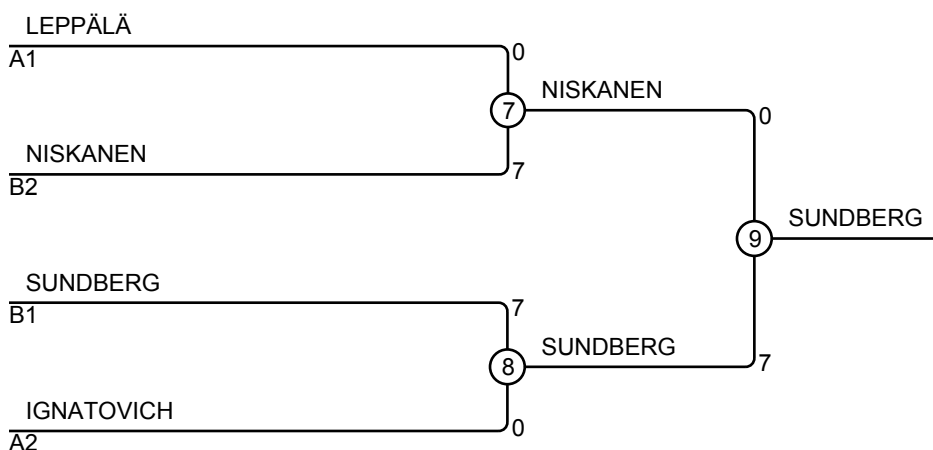

Jyväskylä Shiai 1.3.2015 PT13-43

Kilpailijat: 6

Kilpailijat A

N:o	Nimi	Vyö	Seura	1	2	3	Voit.	Pist.	Sij.
1	Viktor KONTULA	5.kyu	Kirkkonummen JS				0	0	3
2	Joona LEPPÄLÄ	4.kyu	Ping-Viinit, Nurmijä	10		7	2	17	1
3	Jesse IGNATOVICH	5.kyu	JS Sakura, Kuopio	1			1	1	2

Ottelut A

Ottelu	Valkoinen	Sininen	Tulos	Aika
1	Viktor KONTULA	1 2 Joona LEPPÄLÄ	0 - 10	0:59
3	Viktor KONTULA	1 3 Jesse IGNATOVICH	0 - 1	2:00
5	Joona LEPPÄLÄ	2 3 Jesse IGNATOVICH	7 - 0	2:00

Kilpailijat B

N:o	Nimi	Vyö	Seura	4	5	6	Voit.	Pist.	Sij.
4	Ella LAVIKAINEN	3.kyu	Orimattilan JS				0	0	3
5	Joel NISKANEN	4.kyu	Siuntion Keido-Kan	10			1	10	2
6	Jenni SUNDBERG	3.kyu	Hontai Judo, H:ki	10	10		2	20	1

Ottelut B

Ottelu	Valkoinen	Sininen	Tulos	Aika
2	Ella LAVIKAINEN	4 5 Joel NISKANEN	0 - 10	0:12
4	Ella LAVIKAINEN	4 6 Jenni SUNDBERG	0 - 10	0:43
6	Joel NISKANEN	5 6 Jenni SUNDBERG	0 - 10	1:14

Tulokset

Sij.	Nimi
1	Jenni SUNDBERG, Hontai Judo, H:ki
2	Joel NISKANEN, Siuntion Keido-Kan
3	Joona LEPPÄLÄ, Ping-Viinit, Nurmijä
3	Jesse IGNATOVICH, JS Sakura, Kuopio