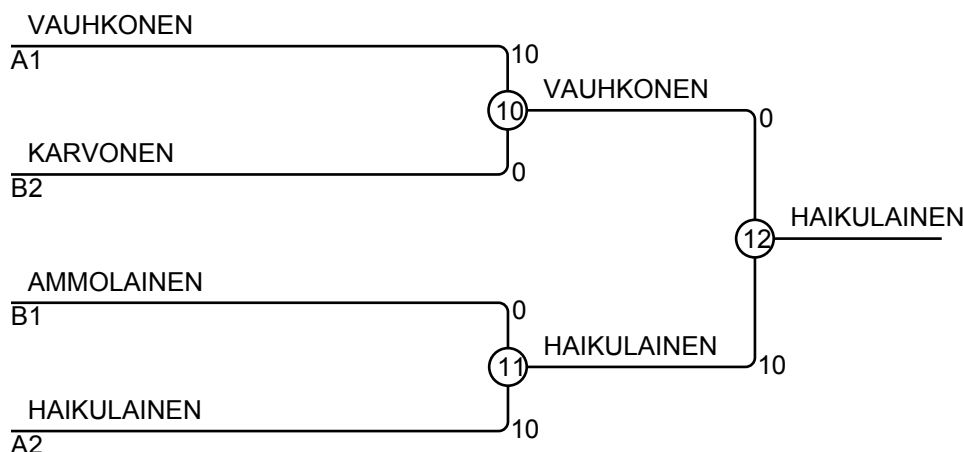

Yawara Shiai 3.10.2015 Joensuu DEPT-35

Kilpailijat: 7

Kilpailijat A

N:o	Nimi	Vyö	Seura	1	2	3	4	Voit.	Pist.	Sij.
1	Pyry KARHINEN	5.kyu	Kiteen Kippon					0	0	4
2	Timi HAIKULAINEN	4.kyu	Lappeenrannan Kamiza	10			10	2	20	2
3	Rasmus VAUHKONEN	4.kyu	Savonlinnan Shikata	10	10		10	3	30	1
4	Ella BERGMAN	5.kyu	Kiteen Kippon	10				1	10	3

Ottelut A

Ottelu	Valkoinen	Sininen	Tulos	Aika
1	Pyry KARHINEN	1 2 Timi HAIKULAINEN	0 - 10	0:32
2	Rasmus VAUHKONEN	3 4 Ella BERGMAN	10 - 0	1:10
4	Pyry KARHINEN	1 3 Rasmus VAUHKONEN	0 - 10	1:00
5	Timi HAIKULAINEN	2 4 Ella BERGMAN	10 - 0	1:42
7	Pyry KARHINEN	1 4 Ella BERGMAN	0 - 10	2:00
8	Timi HAIKULAINEN	2 3 Rasmus VAUHKONEN	0 - 10	0:24

Kilpailijat B

N:o	Nimi	Vyö	Seura	5	6	7	Voit.	Pist.	Sij.
5	Gleb AMMOLAINEN	?	Petroskoi		10	10	2	20	1
6	Veikka VASARAINEN	5.kyu	Kiteen Kippon				0	0	3
7	Nuutti KARVONEN	5.kyu	Yama-Arashi, Varkaus		10		1	10	2

Ottelut B

Ottelu	Valkoinen	Sininen	Tulos	Aika
3	Gleb AMMOLAINEN	5 6 Veikka VASARAINEN	10 - 0	0:31
6	Gleb AMMOLAINEN	5 7 Nuutti KARVONEN	10 - 0	0:24
9	Veikka VASARAINEN	6 7 Nuutti KARVONEN	0 - 10	0:51

Tulokset

Sij.	Nimi
1	Timi HAIKULAINEN, Lappeenrannan Kamiza
2	Rasmus VAUHKONEN, Savonlinnan Shikata
3	Nuutti KARVONEN, Yama-Arashi, Varkaus
3	Gleb AMMOLAINEN, Petroskoi