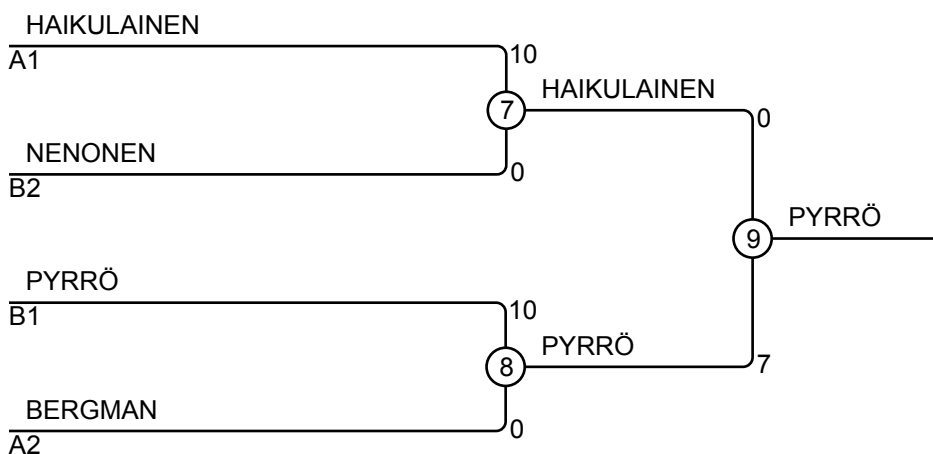

Yawara Shiai 3.10.2015 Joensuu EPT-30

Kilpailijat: 6

Kilpailijat A

N:o	Nimi	Vyö	Seura	1	2	3	Voit.	Pist.	Sij.
1	Anton PARVIAINEN	5.kyu	Kiteen Kippon				0	0	3
2	Fanni BERGMAN	5.kyu	Kiteen Kippon	10			1	10	2
3	Tuomas HAIKULAINEN	5.kyu	Lappeenrannan Kamiza	10	10		2	20	1

Ottelut A

Ottelu	Valkoinen	Sininen	Tulos	Aika
1	Anton PARVIAINEN	1 2 Fanni BERGMAN	0 - 10	1:23
3	Anton PARVIAINEN	1 3 Tuomas HAIKULAINEN	0 - 10	0:06
5	Fanni BERGMAN	2 3 Tuomas HAIKULAINEN	0 - 10	0:04

Kilpailijat B

N:o	Nimi	Vyö	Seura	4	5	6	Voit.	Pist.	Sij.
4	Manu METSÄHARJU	5.kyu	Kuopion JS Tomodachi				0	0	3
5	Saku NENONEN	5.kyu	Kiteen Kippon	10			1	10	2
6	Jere PYRRÖ	5.kyu	Yama-Arashi, Varkaus	10	10		2	20	1

Ottelut B

Ottelu	Valkoinen	Sininen	Tulos	Aika
2	Manu METSÄHARJU	4 5 Saku NENONEN	0 - 10	1:18
4	Manu METSÄHARJU	4 6 Jere PYRRÖ	0 - 10	0:05
6	Saku NENONEN	5 6 Jere PYRRÖ	0 - 10	1:19

Tulokset

Sij.	Nimi
1	Jere PYRRÖ, Yama-Arashi, Varkaus
2	Tuomas HAIKULAINEN, Lappeenrannan Kamiza
3	Saku NENONEN, Kiteen Kippon
3	Fanni BERGMAN, Kiteen Kippon