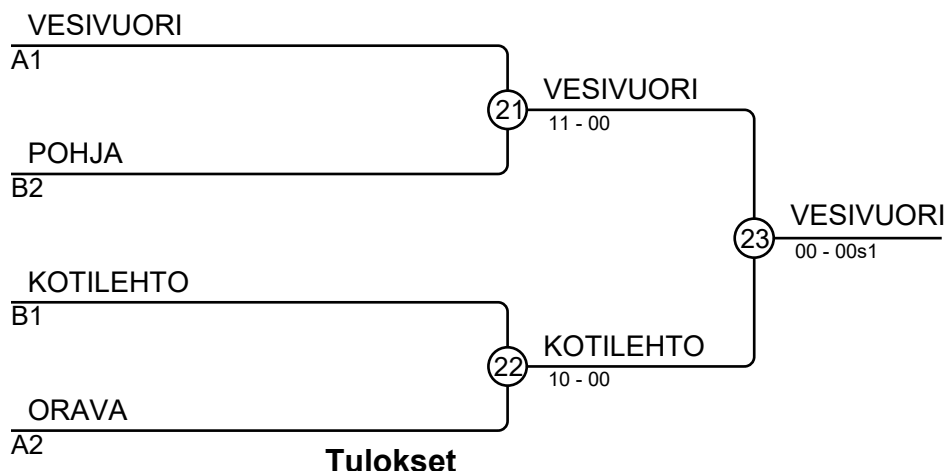

N:o	Nimi	Vyö	Seura	1	2	3	4	5	Voit. Pist.	Sij.
1	ORAVA Eelis	5.kyu	Oulun JK		1		10	10	3	21
2	VESIVUORI Luca	5.kyu	Oulun JK			10	1	10	3	21
3	HAAPALAHTI Johan	5.kyu	Hauve-Kan	10				1	2	11
4	IIVARI Tiitus	5.kyu	Koyama			10		10	2	20
5	KYÖTIKKI Viljo	4.kyu	Koyama						0	0

Ottelut A

Ottelu	Valkoinen	Sininen	Tulos	Aika
1	IIVARI Tiitus	4 5 KYÖTIKKI Viljo	10-00	1:11
3	ORAVA Eelis	1 2 VESIVUORI Luca	00-00	0:40
5	HAAPALAHTI Johan	3 4 IIVARI Tiitus	00-10	0:41
7	ORAVA Eelis	1 5 KYÖTIKKI Viljo	10-00	1:14
9	VESIVUORI Luca	2 3 HAAPALAHTI Johan	10-00	0:07
11	ORAVA Eelis	1 4 IIVARI Tiitus	10-00	0:22
13	HAAPALAHTI Johan	3 5 KYÖTIKKI Viljo	01-00	2:00
15	VESIVUORI Luca	2 4 IIVARI Tiitus	01-00	2:00
17	ORAVA Eelis	1 3 HAAPALAHTI Johan	00-10	2:56
19	VESIVUORI Luca	2 5 KYÖTIKKI Viljo	10-00	0:49

Kilpailijat B

N:o	Nimi	Vyö	Seura	6	7	8	9	10	Voit. Pist.	Sij.
6	POHJA Totti	5.kyu	Koyama			1	10	10	3	21
7	KOTILEHTO Ville	4.kyu	Byakuya	10		1	10	10	4	31
8	HALONEN Antton	5.kyu	Oulun JK				10		1	10
9	FLINK Onni	5.kyu	Oulun JK						0	0
10	SOINI Aatu	5.kyu	Oulun JK			0	10		2	10

Ottelut B

Ottelu	Valkoinen	Sininen	Tulos	Aika
2	FLINK Onni	9 10 SOINI Aatu	00-10s1	0:44
4	POHJA Totti	6 7 KOTILEHTO Ville	00-10	0:30
6	HALONEN Antton	8 9 FLINK Onni	10-00	1:24
8	POHJA Totti	6 10 SOINI Aatu	10-00	0:44
10	KOTILEHTO Ville	7 8 HALONEN Antton	01-00	2:00
12	POHJA Totti	6 9 FLINK Onni	10-00	0:24
14	HALONEN Antton	8 10 SOINI Aatu	00s1-00	2:00
16	KOTILEHTO Ville	7 9 FLINK Onni	10-00	1:12
18	POHJA Totti	6 8 HALONEN Antton	00-00	2:39
20	KOTILEHTO Ville	7 10 SOINI Aatu	10-00	1:25

Sij.	Nimi
1	VESIVUORI Luca, Oulun JK
2	KOTILEHTO Ville, Byakuya
3	POHJA Totti, Koyama
3	ORAVA Eelis, Oulun JK