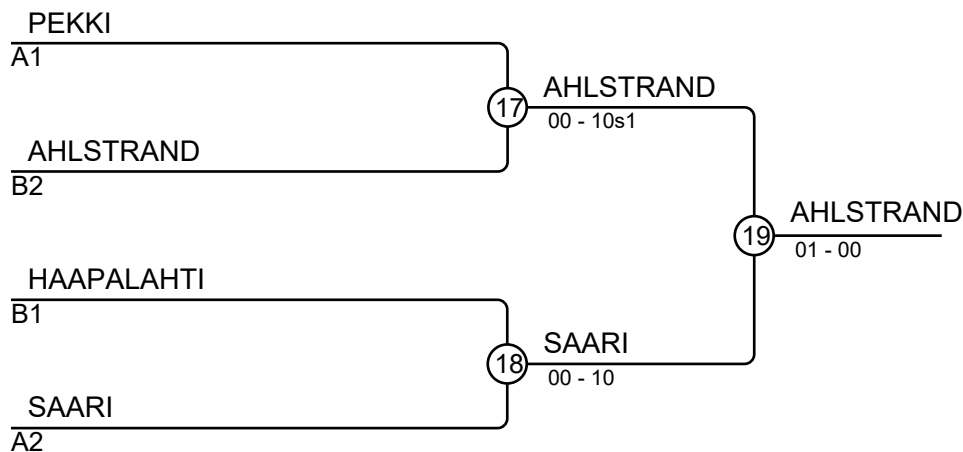

Haru shiai 9.5.2015 Oulu P15 -42 kg

Kilpailijat A

Kilpailijat: 9

N:o	Nimi	Vyö	Seura	1	2	3	4	5	Voit.	Pist.	Sij.
1	MÄKELÄ Misa	4.kyu	Oulun JK			10	10		2	20	3
2	SAARI Svante	4.kyu	Tyrvään Juro	10			10	1	3	21	2
3	MYLLYLÄ Rasmus	3.kyu	Tikkurilan Judokat		10		10		2	20	4
4	FLINK Nuutti	5.kyu	Oulun JK						0	0	5
5	PEKKI Ilmari	4.kyu	Hauve-Kan	10		10	10		3	30	1

Ottelut A

Ottelu	Valkoinen	Sininen	Tulos	Aika
1	FLINK Nuutti	4 5 PEKKI Ilmari	10-00	0:26
2	MÄKELÄ Misa	1 2 SAARI Svante	00-10	0:42
4	MYLLYLÄ Rasmus	3 4 FLINK Nuutti	10-00	0:13
5	MÄKELÄ Misa	1 5 PEKKI Ilmari	00-10	0:46
7	SAARI Svante	2 3 MYLLYLÄ Rasmus	10-00	1:52
9	MÄKELÄ Misa	1 4 FLINK Nuutti	10-00	0:00
10	MYLLYLÄ Rasmus	3 5 PEKKI Ilmari	00-10	0:00
12	SAARI Svante	2 4 FLINK Nuutti	10-00	0:00
13	MÄKELÄ Misa	1 3 MYLLYLÄ Rasmus	10-00	0:00
15	SAARI Svante	2 5 PEKKI Ilmari	00-00	4:28

Kilpailijat B

N:o	Nimi	Vyö	Seura	6	7	8	9	Voit.	Pist.	Sij.
6	KOUKKARI Jyri	4.kyu	Oulun JK		10			1	10	3
7	IHME Leevi	5.kyu	Oulun JK					0	0	4
8	HAAPALAHTI Tuomas	4.kyu	Hauve-Kan	10	10		10	3	30	1
9	AHLSTRAND Lassi	3.kyu	Jyväskylä Jigotai	1	1			2	2	2

Ottelut B

Ottelu	Valkoinen	Sininen	Tulos	Aika
3	KOUKKARI Jyri	6 7 IHME Leevi	10-01	2:06
6	HAAPALAHTI Tuomas	8 9 AHLSTRAND Lassi	10-00	1:03
8	KOUKKARI Jyri	6 8 HAAPALAHTI Tuomas	00-10	1:36
11	IHME Leevi	7 9 AHLSTRAND Lassi	00-01	3:00
14	KOUKKARI Jyri	6 9 AHLSTRAND Lassi	00s1-00s1	3:00
16	IHME Leevi	7 8 HAAPALAHTI Tuomas	00-10	0:07

Tulokset

Sij.	Nimi
1	AHLSTRAND Lassi, Jyväskylä Jigotai
2	SAARI Svante, Tyrvään Juro
3	PEKKI Ilmari, Hauve-Kan
3	HAAPALAHTI Tuomas, Hauve-Kan