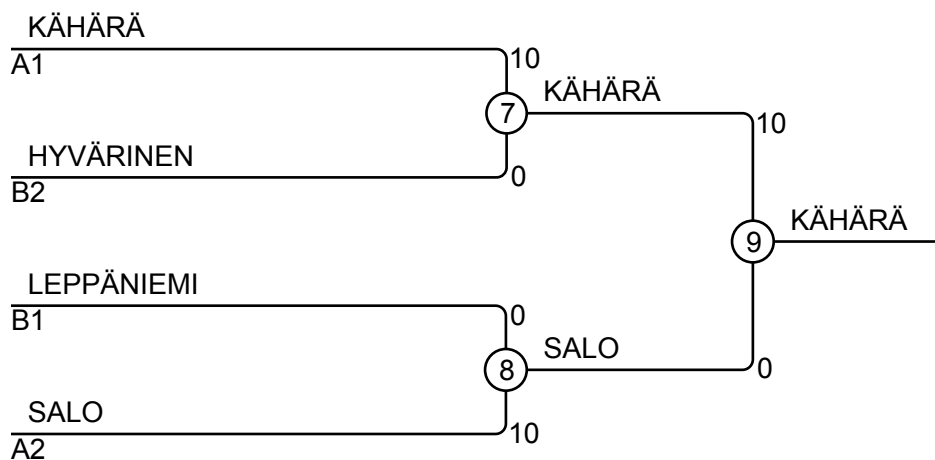

Ottelut A

Ottelu	Valkoinen	Sininen	Tulos	Aika
1	Sara KÄHÄRÄ	1 2 Aada SALO	5 - 0	4:00
3	Sara KÄHÄRÄ	1 3 Minttu SUNDBERG	10 - 0	2:39
5	Aada SALO	2 3 Minttu SUNDBERG	10 - 0	4:00

Kilpailijat B

N:o	Nimi	Vyö	Seura	4	5	6	Voit.	Pist.	Sij.
4	Emilia HAUTALA	3.kyu	Hämeenlinnan JS				0	0	3
5	Vilma LEPPÄNIEMI	3.kyu	Lappajärven Veikot	10		10	2	20	1
6	Pinja HYVÄRINEN	3.kyu	Nummelan Judo	10			1	10	2

Ottelut B

Ottelu	Valkoinen	Sininen	Tulos	Aika
2	Emilia HAUTALA	4 5 Vilma LEPPÄNIEMI	0 - 10	0:40
4	Emilia HAUTALA	4 6 Pinja HYVÄRINEN	0 - 10	2:04
6	Vilma LEPPÄNIEMI	5 6 Pinja HYVÄRINEN	10 - 0	0:04

Tulokset