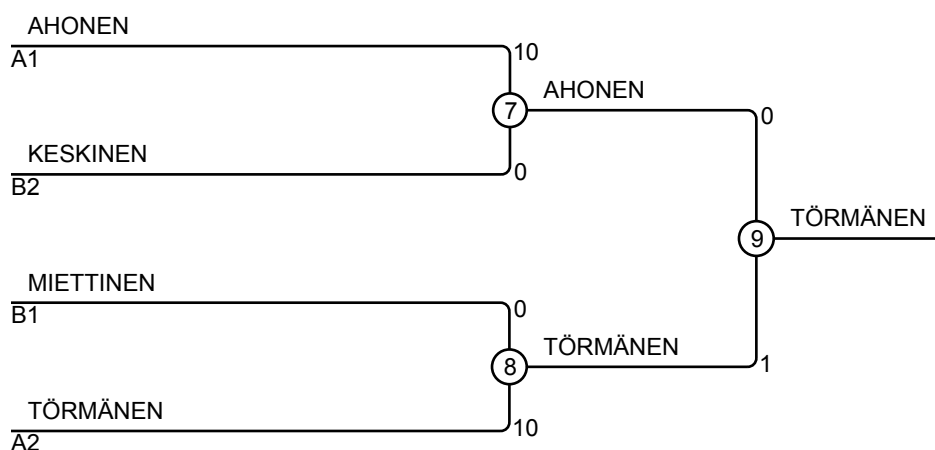

JunnuCup 11.4.2015 Loviisa P15-53,9

Kilpailijat: 6

Kilpailijat A

N:o	Nimi	Vyö	Seura	1	2	3	Voit.	Pist.	Sij.
1	AHONEN Tommi	5.kyu	Tapanilan Erä, H:ki		10		1	10	1
2	VALIMA Santeri	4.kyu	Riihimäen JS			10	1	10	3
3	TÖRMÄNEN Rauli	3.kyu	Loviisan S JS Arashi	10			1	10	2

Ottelut A

Ottelu	Valkoinen	Sininen	Tulos	Aika
1	AHONEN Tommi	1 2 VALIMA Santeri	10 - 0	2:00
3	AHONEN Tommi	1 3 TÖRMÄNEN Rauli	0 - 10	0:15
5	VALIMA Santeri	2 3 TÖRMÄNEN Rauli	10 - 0	1:27

Kilpailijat B

N:o	Nimi	Vyö	Seura	4	5	6	Voit.	Pist.	Sij.
4	MIETTINEN Severi	5.kyu	Lahden JS		10	10	2	20	1
5	KESKINEN Matti	4.kyu	Tapanilan Erä, H:ki			10	1	10	2
6	MÄKELÄ Aaro	3.kyu	Loviisan S JS Arashi				0	0	3

Ottelut B

Ottelu	Valkoinen	Sininen	Tulos	Aika
2	MIETTINEN Severi	4 5 KESKINEN Matti	10 - 0	0:46
4	MIETTINEN Severi	4 6 MÄKELÄ Aaro	10 - 0	0:31
6	KESKINEN Matti	5 6 MÄKELÄ Aaro	10 - 0	1:14

Tulokset

Sij.	Nimi
1	TÖRMÄNEN Rauli, Loviisan S JS Arashi
2	AHONEN Tommi, Tapanilan Erä, H:ki
3	KESKINEN Matti, Tapanilan Erä, H:ki
3	MIETTINEN Severi, Lahden JS