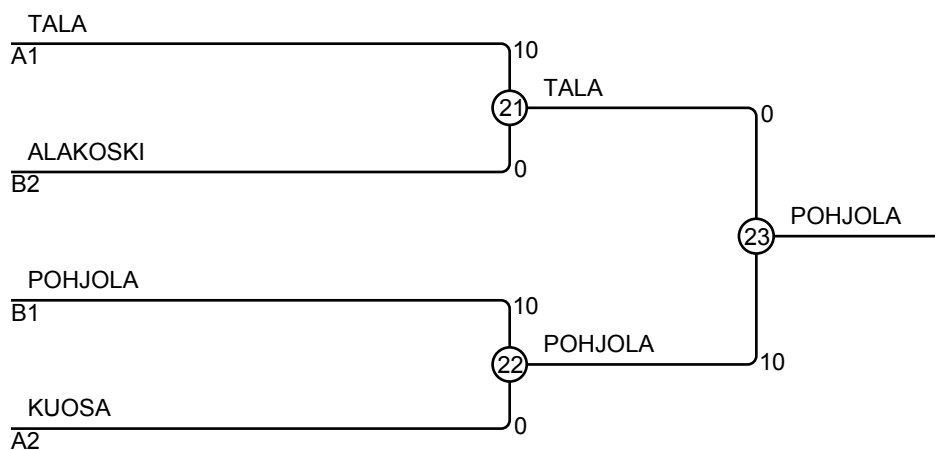

Ottelut A

Ottelu	Valkoinen	Sininen	Tulos	Aika
1	WAINIO Hugo	4 5 KUOSA Toni	0 - 7	2:00
3	YLÖNEN Lenni	1 2 PIHLAJA Vihtori	1 - 0	2:00
5	TALA Elias	3 4 WAINIO Hugo	10 - 0	1:20
7	YLÖNEN Lenni	1 5 KUOSA Toni	0 - 10	0:35
9	PIHLAJA Vihtori	2 3 TALA Elias	0 - 10	0:09
11	YLÖNEN Lenni	1 4 WAINIO Hugo	0 - 10	0:21
13	TALA Elias	3 5 KUOSA Toni	10 - 0	0:21
15	PIHLAJA Vihtori	2 4 WAINIO Hugo	0 - 10	1:59
17	YLÖNEN Lenni	1 3 TALA Elias	0 - 10	0:16
19	PIHLAJA Vihtori	2 5 KUOSA Toni	0 - 10	1:06

Ottelut B

Ottelu	Valkoinen	Sininen	Tulos	Aika
2	PAJAMÄKI Walter	9 10 TAKALUOMA Ville	0 - 10	1:54
4	VAINIOLA Felix	6 7 ALAKOSKI Eino	0 - 10	0:44
6	POHJOLA Sasu	8 9 PAJAMÄKI Walter	5 - 0	2:00
8	VAINIOLA Felix	6 10 TAKALUOMA Ville	0 - 10	1:33
10	ALAKOSKI Eino	7 8 POHJOLA Sasu	0 - 10	0:04
12	VAINIOLA Felix	6 9 PAJAMÄKI Walter	7 - 0	2:00
14	POHJOLA Sasu	8 10 TAKALUOMA Ville	10 - 0	1:14
16	ALAKOSKI Eino	7 9 PAJAMÄKI Walter	7 - 0	2:00
18	VAINIOLA Felix	6 8 POHJOLA Sasu	0 - 10	0:15
20	ALAKOSKI Eino	7 10 TAKALUOMA Ville	10 - 0	1:04