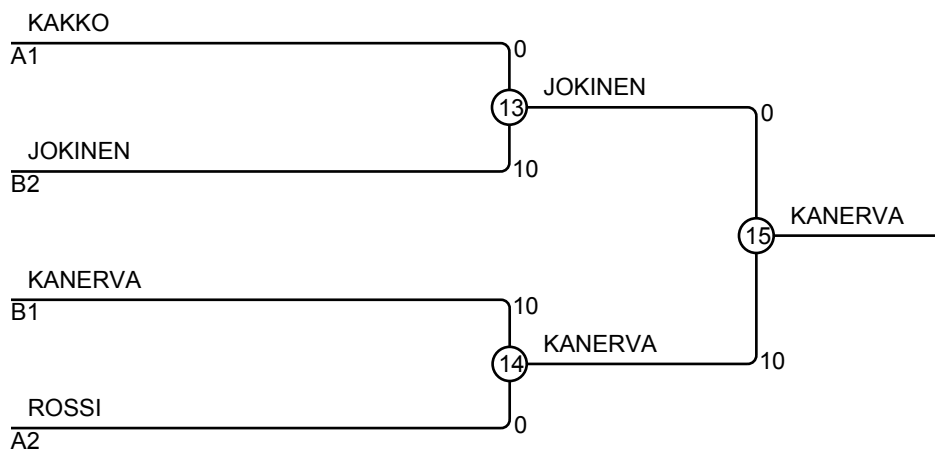

SM 2015 25-26.4 Vantaa N-57

Kilpailijat: 8

Kilpailijat A

N:o	Nimi	Vyö	Seura	1	2	3	4	Voit.	Pist.	Sij.
1	KEINÄNEN Inka	2.kyu	Ping-Viinit, Nurmijä			10		1	10	3
2	KAKKO Katri	1.dan	Lahden JS	10		10	10	3	30	1
3	VON MARTENS Mirja	2.kyu	Judo-Kan, Espoo					0	0	4
4	ROSSI Emmi	1.kyu	Kuopion JS Tomodachi	10		10		2	20	2

Ottelut A

Ottelu	Valkoinen	Sininen	Tulos	Aika
1	KEINÄNEN Inka 1	2 KAKKO Katri	0 - 10	0:40
3	VON MARTENS Mirja 3	4 ROSSI Emmi	0 - 10	0:25
5	KEINÄNEN Inka 1	3 VON MARTENS Mirja	10 - 0	0:28
7	KAKKO Katri 2	4 ROSSI Emmi	10 - 0	0:12
9	KEINÄNEN Inka 1	4 ROSSI Emmi	0 - 10	1:40
11	KAKKO Katri 2	3 VON MARTENS Mirja	10 - 0	0:05

Kilpailijat B

N:o	Nimi	Vyö	Seura	5	6	7	8	Voit.	Pist.	Sij.
5	ELONEN Heidi	2.kyu	Orimattilan JS					0	0	3
6	KANERVA Emilia	1.dan	Kirkkonummen JS	10		10		2	20	1
7	JOKINEN Anniina	1.dan	Nummelan Judo	10			10	1	10	2
8	KUJANSUU Elviira	2.kyu	Porin JS Fudoshin					0	0	4

Ottelut B

Ottelu	Valkoinen	Sininen	Tulos	Aika
2	ELONEN Heidi 5	6 KANERVA Emilia	0 - 10	1:11
4	JOKINEN Anniina 7	8 KUJANSUU Elviira	10 - 0	0:20
6	ELONEN Heidi 5	7 JOKINEN Anniina	0 - 10	3:29
8	KANERVA Emilia 6	8 KUJANSUU Elviira		
10	ELONEN Heidi 5	8 KUJANSUU Elviira		
12	KANERVA Emilia 6	7 JOKINEN Anniina	10 - 0	3:05

Tulokset

Sij.	Nimi
1	KANERVA Emilia, Kirkkonummen JS
2	JOKINEN Anniina, Nummelan Judo
3	KAKKO Katri, Lahden JS
3	ROSSI Emmi, Kuopion JS Tomodachi