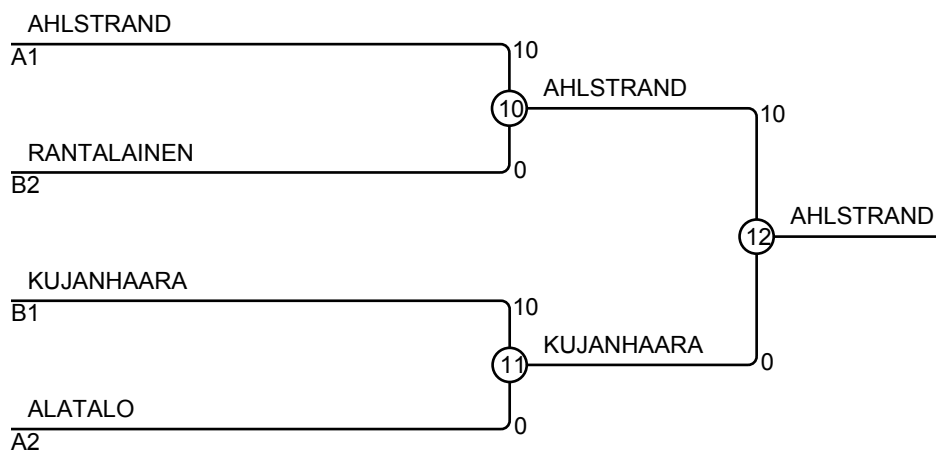

Hämeenlinna Shiai 18.4.2015 P15-38

Kilpailijat: 7

Kilpailijat A

N:o	Nimi	Vyö	Seura	1	2	3	4	Voit.	Pist.	Sij.
1	AHLSTRAND Lassi	3.kyu	Jyväskylä Jigotai		10	10	5	3	25	1
2	IHME Leevi	5.kyu	Oulun JK			1		1	1	3
3	ÖSTERLUND Daniela	4.kyu	Chikara, H:ki					0	0	4
4	ALATALO Myrsky	3.kyu	Tikkurilan Judokat		1	7		2	8	2

Ottelut A

Ottelu	Valkoinen	Sininen	Tulos	Aika
1	AHLSTRAND Lassi	1 2 IHME Leevi	10 - 0	0:54
2	ÖSTERLUND Daniela	3 4 ALATALO Myrsky	0 - 7	3:00
4	AHLSTRAND Lassi	1 3 ÖSTERLUND Daniela	10 - 0	1:28
5	IHME Leevi	2 4 ALATALO Myrsky	0 - 1	3:47
7	AHLSTRAND Lassi	1 4 ALATALO Myrsky	5 - 0	3:00
8	IHME Leevi	2 3 ÖSTERLUND Daniela	1 - 0	4:02

Kilpailijat B

N:o	Nimi	Vyö	Seura	5	6	7	Voit.	Pist.	Sij.
5	KUJANHAARA Joonatan	3.kyu	Chikara, H:ki		10	5	2	15	1
6	RANTALAINEN Atte	3.kyu	Mikkelin Judo			7	1	7	2
7	LAATUNEN Kalle	3.kyu	Lahden JS				0	0	3

Ottelut B

Ottelu	Valkoinen	Sininen	Tulos	Aika
3	KUJANHAARA Joonatan	5 6 RANTALAINEN Atte	10 - 0	2:05
6	KUJANHAARA Joonatan	5 7 LAATUNEN Kalle	5 - 0	3:00
9	RANTALAINEN Atte	6 7 LAATUNEN Kalle	7 - 0	3:00

Tulokset

Sij.	Nimi
1	AHLSTRAND Lassi, Jyväskylä Jigotai
2	KUJANHAARA Joonatan, Chikara, H:ki
3	RANTALAINEN Atte, Mikkelin Judo
3	ALATALO Myrsky, Tikkurilan Judokat