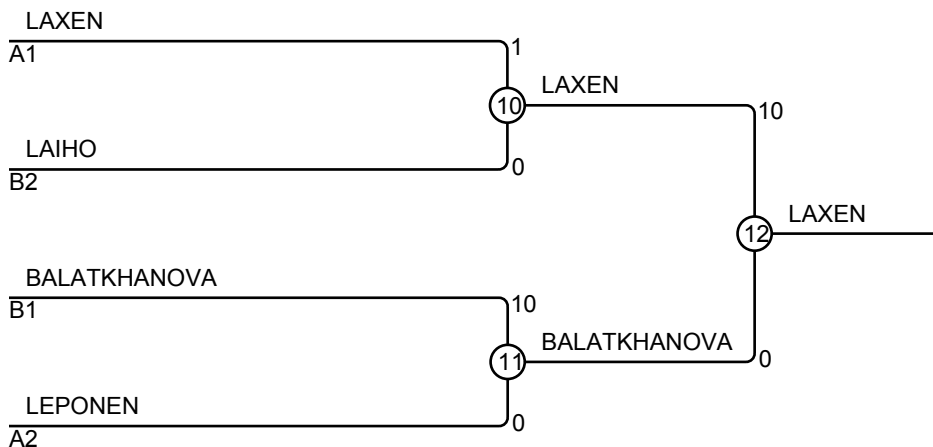

Hämeenlinna Shiai 18.4.2015 T15-48

Kilpailijat: 7

Kilpailijat A

N:o	Nimi	Vyö	Seura	1	2	3	4	Voit.	Pist.	Sij.
1	LAXEN Frida	3.kyu	Kirkkonummen JS		10	10	10	3	30	1
2	LEPONEN Johanna	4.kyu	Shirokawa, Porvoo			10	10	2	20	2
3	TAIPALE Venla	4.kyu	Hämeenlinnan JS				10	1	10	3
4	TEPPO Unna	4.kyu	Koyama, Rovaniemi					0	0	4

Ottelut A

Ottelu	Valkoinen	Sininen	Tulos	Aika
1	LAXEN Frida	1 2 LEPONEN Johanna	10 - 0	0:49
2	TAIPALE Venla	3 4 TEPPO Unna	10 - 0	0:42
4	LAXEN Frida	1 3 TAIPALE Venla	10 - 0	2:46
5	LEPONEN Johanna	2 4 TEPPO Unna	10 - 0	0:05
7	LAXEN Frida	1 4 TEPPO Unna	10 - 0	2:21
8	LEPONEN Johanna	2 3 TAIPALE Venla	10 - 0	0:32

Kilpailijat B

N:o	Nimi	Vyö	Seura	5	6	7	Voit.	Pist.	Sij.
5	LAIHO Venla	4.kyu	Nummelan Judo		7		1	7	2
6	KESÄLÄ Eevi	3.kyu	Judo-Kan, Espoo				0	0	3
7	BALATKHANOVA Enisa	3.kyu	Helsingin Judosport	10	10		2	20	1

Ottelut B

Ottelu	Valkoinen	Sininen	Tulos	Aika
3	LAIHO Venla	5 6 KESÄLÄ Eevi	7 - 0	3:00
6	LAIHO Venla	5 7 BALATKHANOVA Enisa	0 - 10	1:22
9	KESÄLÄ Eevi	6 7 BALATKHANOVA Enisa	0 - 10	2:14

Tulokset

Sij.	Nimi
1	LAXEN Frida, Kirkkonummen JS
2	BALATKHANOVA Enisa, Helsingin Judosport
3	LAIHO Venla, Nummelan Judo
3	LEPONEN Johanna, Shirokawa, Porvoo