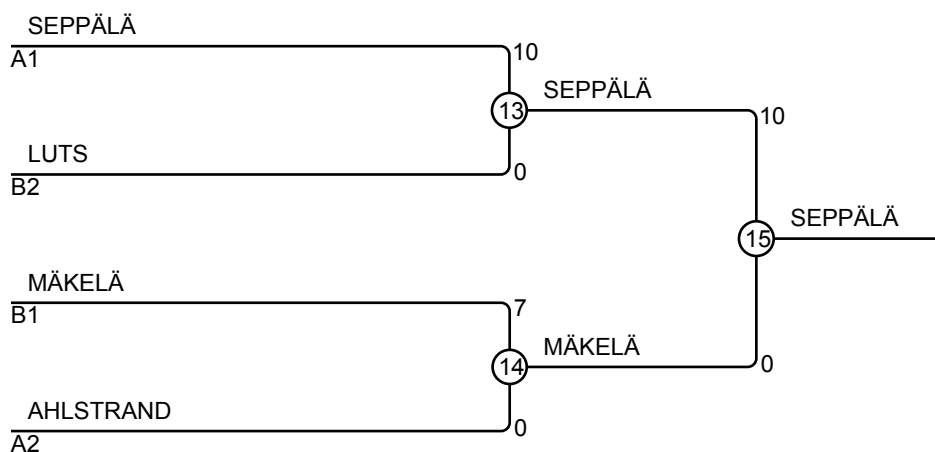

Wekara Shiai 16.5.2015 Vantaa P13-30

Kilpailijat: 8

Kilpailijat A

N:o	Nimi	Vyö	Seura	1	2	3	4	Voit.	Pist.	Sij.
1	JÄRVENPÄÄ Lasse	4.kyu	Mäntyharjun Judo			7		1	7	3
2	SEPPÄLÄ Otso	4.kyu	Maskun Tempo	10		10	10	3	30	1
3	OKSANEN Sauli	4.kyu	Nummellan Judo					0	0	4
4	AHLSTRAND Lenni	4.kyu	Jyväskylä Jigotai	7		10		2	17	2

Ottelut A

Ottelu	Valkoinen	Sininen	Tulos	Aika
1	JÄRVENPÄÄ Lasse	1 2 SEPPÄLÄ Otso	0 - 10	0:05
3	OKSANEN Sauli	3 4 AHLSTRAND Lenni	0 - 10	0:39
5	JÄRVENPÄÄ Lasse	1 3 OKSANEN Sauli	7 - 0	2:00
7	SEPPÄLÄ Otso	2 4 AHLSTRAND Lenni	10 - 0	0:15
9	JÄRVENPÄÄ Lasse	1 4 AHLSTRAND Lenni	0 - 7	2:00
11	SEPPÄLÄ Otso	2 3 OKSANEN Sauli	10 - 0	0:23

Kilpailijat B

N:o	Nimi	Vyö	Seura	5	6	7	8	Voit.	Pist.	Sij.
5	LUTS Daniel	3.kyu	Ookami		7	10		2	17	2
6	ERJANSALO Perttu	4.kyu	Lappeenrannan Kamiza			10		1	10	3
7	RUMMUKAINEN Akseli	5.kyu	Chikara, H:ki					0	0	4
8	MÄKELÄ Mikke	4.kyu	Nokian Judo	10	10	10		3	30	1

Ottelut B

Ottelu	Valkoinen	Sininen	Tulos	Aika
2	LUTS Daniel	5 6 ERJANSALO Perttu	7 - 0	2:00
4	RUMMUKAINEN Akseli	7 8 MÄKELÄ Mikke	0 - 10	0:31
6	LUTS Daniel	5 7 RUMMUKAINEN Akseli	10 - 0	0:18
8	ERJANSALO Perttu	6 8 MÄKELÄ Mikke	0 - 10	0:23
10	LUTS Daniel	5 8 MÄKELÄ Mikke	0 - 10	0:07
12	ERJANSALO Perttu	6 7 RUMMUKAINEN Akseli	10 - 0	1:09

Tulokset

Sij.	Nimi
1	SEPPÄLÄ Otso, Maskun Tempo
2	MÄKELÄ Mikke, Nokian Judo
3	LUTS Daniel, Ookami
3	AHLSTRAND Lenni, Jyväskylä Jigotai