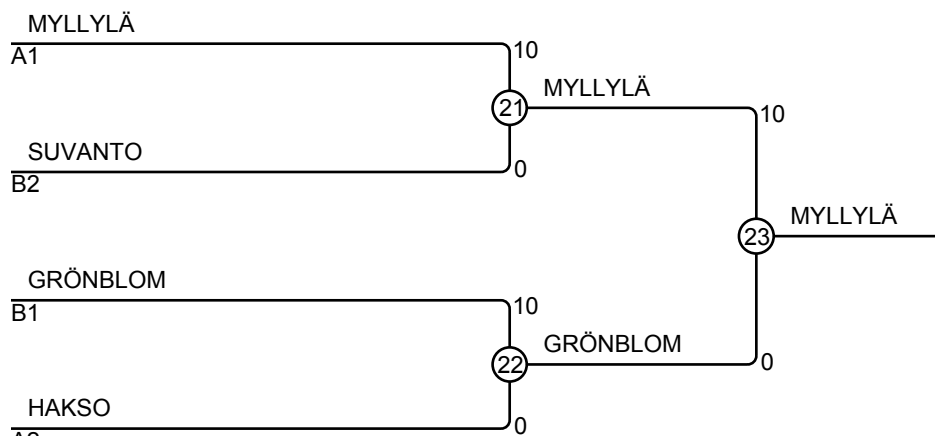

Ottelut A

Ottelu	Valkoinen	Sininen	Tulos	Aika
1	KIVIJÄRVI Alli	4 5 VAINIOLA Milla	0 - 10	0:24
3	MYLLYLÄ Riina	1 2 HELIN Jenna	10 - 0	0:22
5	HAKSO Laura	3 4 KIVIJÄRVI Alli	10 - 0	0:48
7	MYLLYLÄ Riina	1 5 VAINIOLA Milla	10 - 0	0:42
9	HELIN Jenna	2 3 HAKSO Laura	0 - 10	0:41
11	MYLLYLÄ Riina	1 4 KIVIJÄRVI Alli	10 - 0	0:20
13	HAKSO Laura	3 5 VAINIOLA Milla	10 - 0	0:30
15	HELIN Jenna	2 4 KIVIJÄRVI Alli	10 - 0	0:38
17	MYLLYLÄ Riina	1 3 HAKSO Laura	10 - 0	1:05
19	HELIN Jenna	2 5 VAINIOLA Milla	0 - 10	0:46

Kilpailijat B

N:o	Nimi	Vyö	Seura	6	7	8	9	10	Voit.	Pist.	Sij.
6	GRÖNBLOM Vanessa	5.kyu	Maskun Tempo		10	10	10	10	4	40	1
7	SUVANTO lida	5.kyu	Imatran Sukoshi				10	10	2	20	2
8	HARELL Ella	5.kyu	Porin JS Fudoshin		1		10		2	11	3
9	JANSSON Michelle	5.kyu	Vantaan Jukara					1	1	1	5
10	PESONEN Alma	5.kyu	Meido-Kan, H:ki			10			1	10	4

Ottelut B

Ottelu	Valkoinen	Sininen	Tulos	Aika
2	JANSSON Michelle	9 10 PESONEN Alma	1 - 0	2:00
4	GRÖNBLOM Vanessa	6 7 SUVANTO lida	10 - 0	2:00
6	HARELL Ella	8 9 JANSSON Michelle	10 - 0	0:58
8	GRÖNBLOM Vanessa	6 10 PESONEN Alma	10 - 0	1:45
10	SUVANTO lida	7 8 HARELL Ella	0 - 1	2:00
12	GRÖNBLOM Vanessa	6 9 JANSSON Michelle	10 - 0	0:47
14	HARELL Ella	8 10 PESONEN Alma	0 - 10	1:41
16	SUVANTO lida	7 9 JANSSON Michelle	10 - 0	2:00
18	GRÖNBLOM Vanessa	6 8 HARELL Ella	10 - 0	1:17
20	SUVANTO lida	7 10 PESONEN Alma	10 - 0	0:00

Tulokset

Sij.	Nimi
1	MYLLYLÄ Riina, Tikkurilan Judokat
2	GRÖNBLOM Vanessa, Maskun Tempo
3	SUVANTO lida, Imatran Sukoshi
3	HAKSO Laura, Akagi