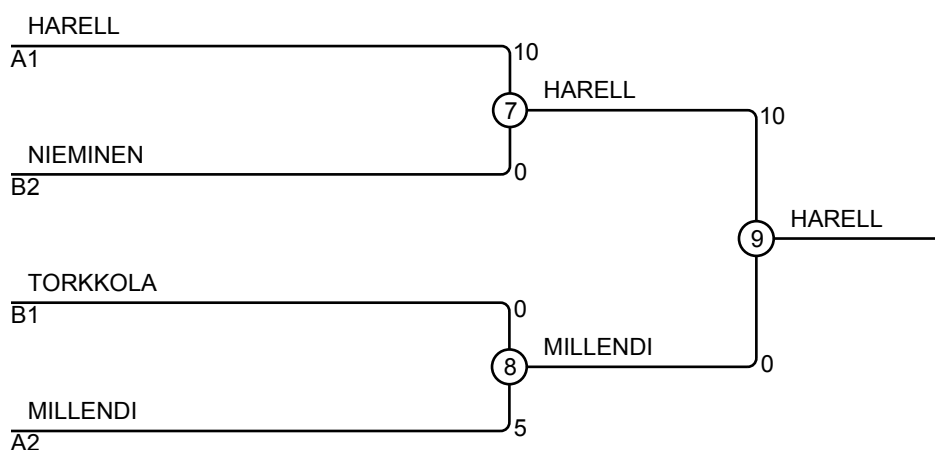

Wekara Shiai 16.5.2015 Vantaa T11-40

Kilpailijat: 6

Kilpailijat A

N:o	Nimi	Vyö	Seura	1	2	3	Voit.	Pist.	Sij.
1	LEINO Ida	5.kyu	Maskun Tempo				0	0	3
2	HARELL Emmi	5.kyu	Porin JS Fudoshin	10		10	2	20	1
3	MILLENDI Emma-Viktoria	5.kyu	Ookami	5			1	5	2

Ottelut A

Ottelu	Valkoinen	Sininen	Tulos	Aika
1	LEINO Ida	1 2 HARELL Emmi	0 - 10	0:33
3	LEINO Ida	1 3 MILLENDI Emma-Viktoria	0 - 5	2:00
5	HARELL Emmi	2 3 MILLENDI Emma-Viktoria	10 - 0	0:52

Kilpailijat B

N:o	Nimi	Vyö	Seura	4	5	6	Voit.	Pist.	Sij.
4	TALVITIE Anniina	5.kyu	Maskun Tempo				0	0	3
5	TORKKOLA Tilda	5.kyu	Tampereen Judo	10		1	2	11	1
6	NIEMINEN Enna	4.kyu	Orimattilan JS	10			1	10	2

Ottelut B

Ottelu	Valkoinen	Sininen	Tulos	Aika
2	TALVITIE Anniina	4 5 TORKKOLA Tilda	0 - 10	0:24
4	TALVITIE Anniina	4 6 NIEMINEN Enna	0 - 10	0:29
6	TORKKOLA Tilda	5 6 NIEMINEN Enna	1 - 0	7:33

Tulokset

Sij.	Nimi
1	HARELL Emmi, Porin JS Fudoshin
2	MILLENDI Emma-Viktoria, Ookami
3	NIEMINEN Enna, Orimattilan JS
3	TORKKOLA Tilda, Tampereen Judo