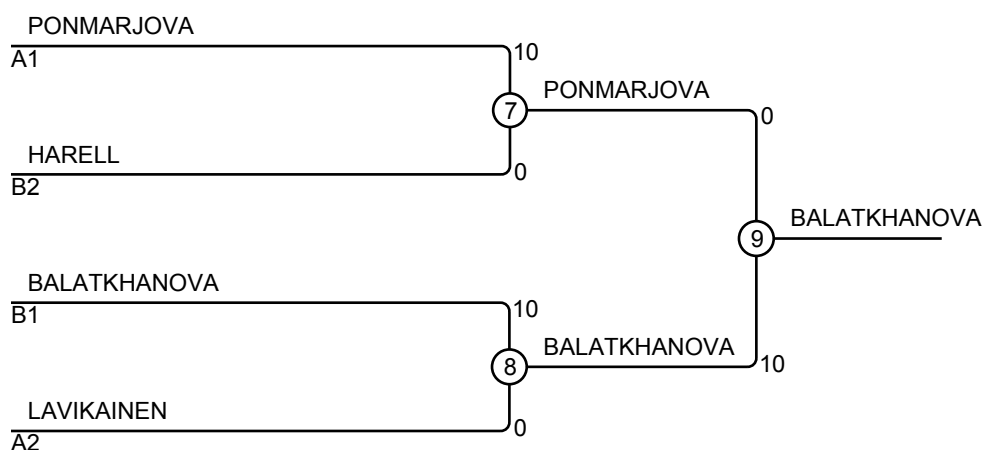

Wekara Shiai 16.5.2015 Vantaa T13-40

Kilpailijat: 6

Kilpailijat A

N:o	Nimi	Vyö	Seura	1	2	3	Voit.	Pist.	Sij.
1	PONMARJOVA Maria	4.kyu	Ookami		10	5	2	15	1
2	PHULL Vanshika	4.kyu	Tikkurilan Judokat				0	0	3
3	LAVIKAINEN Ella	3.kyu	Orimattilan JS		10		1	10	2

Ottelut A

Ottelu	Valkoinen	Sininen	Tulos	Aika
1	PONMARJOVA Maria	1 2 PHULL Vanshika	10 - 0	0:36
3	PONMARJOVA Maria	1 3 LAVIKAINEN Ella	5 - 0	2:00
5	PHULL Vanshika	2 3 LAVIKAINEN Ella	0 - 10	0:49

Kilpailijat B

N:o	Nimi	Vyö	Seura	4	5	6	Voit.	Pist.	Sij.
4	BALATKHANOVA Heda	3.kyu	Helsingin Judosport		5	10	2	15	1
5	HARELL Emmi	5.kyu	Porin JS Fudoshin			5	1	5	2
6	RUOPPA Lotta	5.kyu	Chikara, H:ki				0	0	3

Ottelut B

Ottelu	Valkoinen	Sininen	Tulos	Aika
2	BALATKHANOVA Heda	4 5 HARELL Emmi	5 - 0	2:00
4	BALATKHANOVA Heda	4 6 RUOPPA Lotta	10 - 0	0:57
6	HARELL Emmi	5 6 RUOPPA Lotta	5 - 0	2:00

Tulokset

Sij.	Nimi
1	BALATKHANOVA Heda, Helsingin Judosport
2	PONMARJOVA Maria, Ookami
3	HARELL Emmi, Porin JS Fudoshin
3	LAVIKAINEN Ella, Orimattilan JS