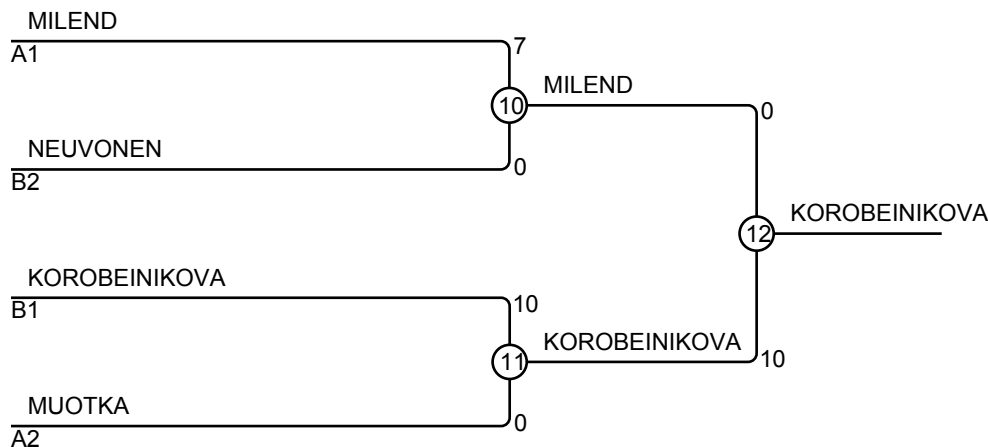

Wekara Shiai 16.5.2015 Vantaa T13-48

Kilpailijat: 7

Kilpailijat A

N:o	Nimi	Vyö	Seura	1	2	3	4	Voit.	Pist.	Sij.
1	KUJALA Juulia	4.kyu	Maskun Tempo				10	1	10	3
2	MUOTKA Pinja	3.kyu	Orimattilan JS	10			10	2	20	2
3	MILEND Anna Maria	4.kyu	Ookami	10	10		10	3	30	1
4	HÄLIKKÄ Helmi	4.kyu	Mäntyharjun Judo					0	0	4

Ottelut A

Ottelu	Valkoinen	Sininen	Tulos	Aika
1	KUJALA Juulia	1 2 MUOTKA Pinja	0 - 10	1:34
2	MILEND Anna Maria	3 4 HÄLIKKÄ Helmi	10 - 0	0:21
4	KUJALA Juulia	1 3 MILEND Anna Maria	0 - 10	0:30
5	MUOTKA Pinja	2 4 HÄLIKKÄ Helmi	10 - 0	1:17
7	KUJALA Juulia	1 4 HÄLIKKÄ Helmi	10 - 0	1:23
8	MUOTKA Pinja	2 3 MILEND Anna Maria	0 - 10	0:46

Kilpailijat B

N:o	Nimi	Vyö	Seura	5	6	7	Voit.	Pist.	Sij.
5	KORBEINIKOVA Liza	5.kyu	Põhjakohtkas		10	5	2	15	1
6	HEINONEN Emilia	3.kyu	Orimattilan JS				0	0	3
7	NEUVONEN Saara	3.kyu	Meido-Kan, H:ki		10		1	10	2

Ottelut B

Ottelu	Valkoinen	Sininen	Tulos	Aika
3	KORBEINIKOVA Liza	5 6 HEINONEN Emilia	10 - 0	0:52
6	KORBEINIKOVA Liza	5 7 NEUVONEN Saara	5 - 0	2:00
9	HEINONEN Emilia	6 7 NEUVONEN Saara	0 - 10	1:59

Tulokset

Sij.	Nimi
1	KORBEINIKOVA Liza, Põhjakohtkas
2	MILEND Anna Maria, Ookami
3	NEUVONEN Saara, Meido-Kan, H:ki
3	MUOTKA Pinja, Orimattilan JS