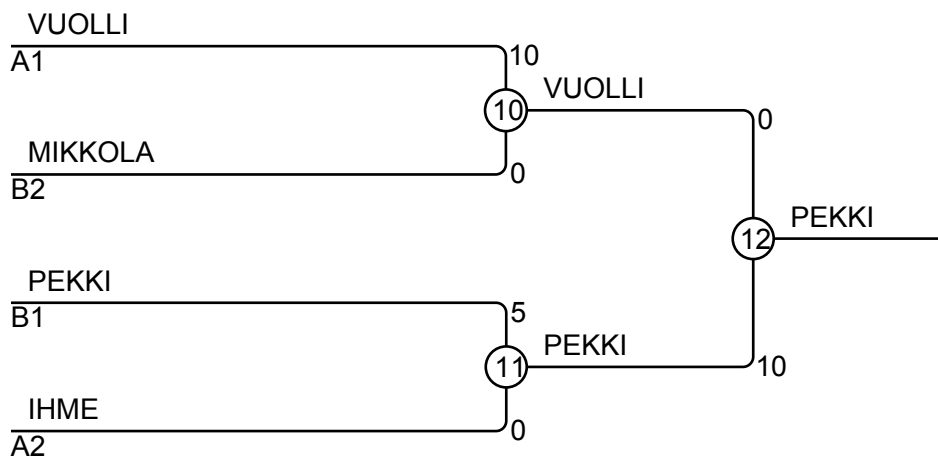

## Ottelut A

Ottelu	Valkoinen	Sininen	Tulos	Aika
1	Julius MAUNU	Leevi IHME	0 - 1	3:00
2	Jeri VUOLLI	Nuutti FLINK	10 - 0	0:33
4	Julius MAUNU	Jeri VUOLLI	0 - 10	1:09
5	Leevi IHME	Nuutti FLINK	10 - 0	1:44
7	Julius MAUNU	Nuutti FLINK	10 - 0	1:30
8	Leevi IHME	Jeri VUOLLI	0 - 7	3:00

## Ottelut B

Ottelu	Valkoinen	Sininen	Tulos	Aika
3	Jyri KOUKKARI	Ilmari PEKKI	0 - 10	0:47
6	Jyri KOUKKARI	Mikael MIKKOLA	0 - 10	1:56
9	Ilmari PEKKI	Mikael MIKKOLA	10 - 0	1:41