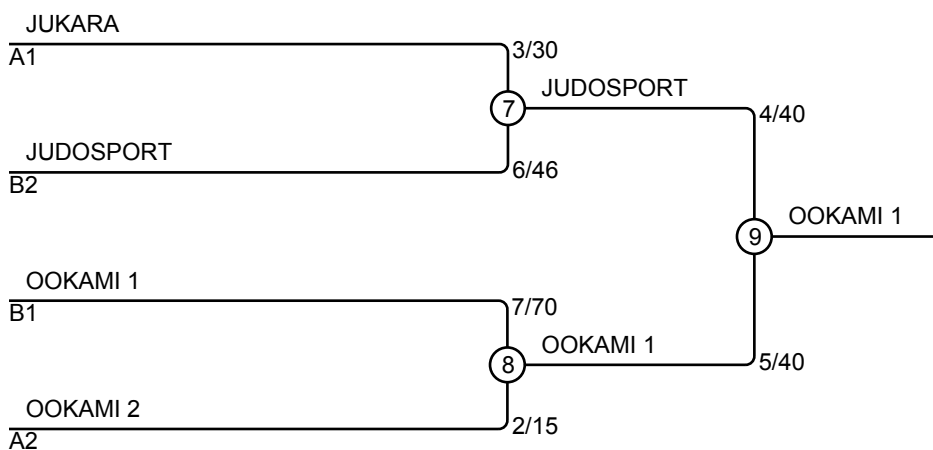

Joukkue Wekara 17.5.2015 Vantaa TUPLA

Kilpailijat: 6

Kilpailijat A

N:o	Nimi	Vyö	Seura	1	2	3	Voit.	Pist.	Sij.
1	OOKAMI 2	?				5/44	1	8/74	2
2	JUKARA	?		6/60		5/50	2	11/110	1
3	RIIHIMÄKI	?					0	7/70	3

Ottelut A

Ottelu	Valkoinen	Sininen	Tulos	Aika
1	OOKAMI 2	1 2 JUKARA	3/30-6/60	0:00
3	OOKAMI 2	1 3 RIIHIMÄKI	5/44-4/40	0:00
5	JUKARA	2 3 RIIHIMÄKI	5/50-3/30	0:00

Kilpailijat B

N:o	Nimi	Vyö	Seura	4	5	6	Voit.	Pist.	Sij.
4	OOKAMI 1	?			5/38	5/36	2	10/74	1
5	TIKKURILA	?					0	8/59	3
6	JUDOSPORT	?			5/45		1	9/82	2

Ottelut B

Ottelu	Valkoinen	Sininen	Tulos	Aika
2	OOKAMI 1	4 5 TIKKURILA	5/38-4/31	0:00
4	OOKAMI 1	4 6 JUDOSPORT	5/36-4/37	0:00
6	TIKKURILA	5 6 JUDOSPORT	4/28-5/45	0:00

Tulokset

Sij.	Nimi
1	OOKAMI 1 ,
2	JUDOSPORT ,
3	JUKARA ,
3	OOKAMI 2 ,