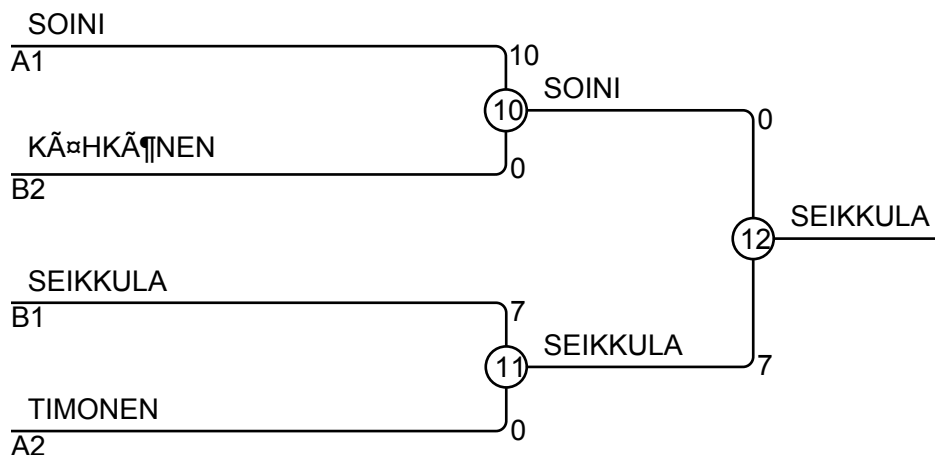

Barents Cup 2015 26.9.2015 Rovaniemi P13-34,6

Kilpailijat: 7

Kilpailijat A

N:o	Nimi	Vyö	Seura	1	2	3	4	Voit.	Pist.	Sij.
1	Joonatan TUOMIVAARA	4.kyu	Koyama, Rovaniemi				7	1	7	3
2	Riku TIMONEN	5.kyu	Koyama, Rovaniemi	5			10	2	15	2
3	Eemeli SOINI	5.kyu	Oulun JK	10	10		10	3	30	1
4	Diana SHELEHOVA	4.kyu	Murmansk					0	0	4

Ottelut A

Ottelu	Valkoinen	Sininen	Tulos	Aika
1	Joonatan TUOMIVAARA	1 2 Riku TIMONEN	0 - 5	2:00
2	Eemeli SOINI	3 4 Diana SHELEHOVA	10 - 0	0:50
4	Joonatan TUOMIVAARA	1 3 Eemeli SOINI	0 - 10	1:19
5	Riku TIMONEN	2 4 Diana SHELEHOVA	10 - 0	0:34
7	Joonatan TUOMIVAARA	1 4 Diana SHELEHOVA	7 - 0	2:00
8	Riku TIMONEN	2 3 Eemeli SOINI	0 - 10	0:40

Kilpailijat B

N:o	Nimi	Vyö	Seura	5	6	7	Voit.	Pist.	Sij.
5	Louna-Lumia SEIKKULA	4.kyu	Koyama, Rovaniemi		10	10	2	20	1
6	Tommi KÄHKÄNEN	4.kyu	Koyama, Rovaniemi			10	1	10	2
7	Jere SEPPÄLÄ	4.kyu	Oulun JK				0	0	3

Ottelut B

Ottelu	Valkoinen	Sininen	Tulos	Aika
3	Louna-Lumia SEIKKULA	5 6 Tommi KÄHKÄNEN	10 - 0	0:53
6	Louna-Lumia SEIKKULA	5 7 Jere SEPPÄLÄ	10 - 0	0:27
9	Tommi KÄHKÄNEN	6 7 Jere SEPPÄLÄ	10 - 0	0:52

Tulokset

Sij.	Nimi
1	Louna-Lumia SEIKKULA, Koyama, Rovaniemi
2	Eemeli SOINI, Oulun JK
3	Tommi KÄHKÄNEN, Koyama, Rovaniemi
3	Riku TIMONEN, Koyama, Rovaniemi