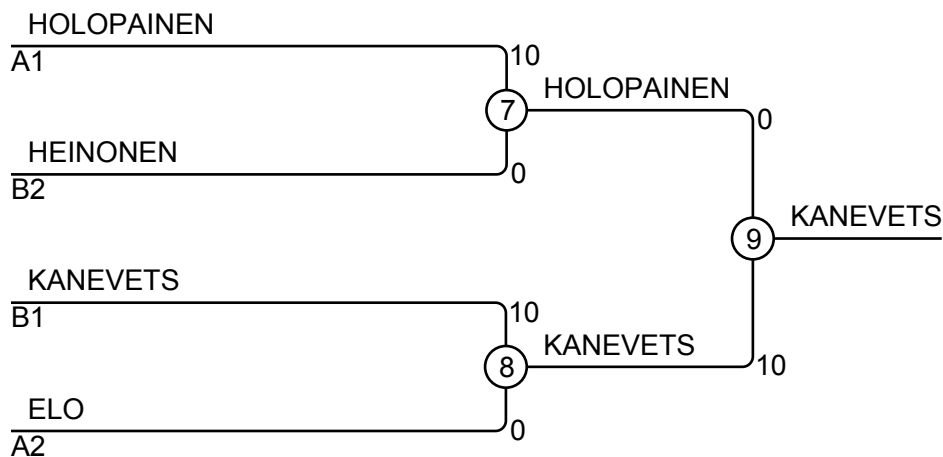

Ottelut A

Ottelu	Valkoinen	Sininen	Tulos	Aika
1	Anton HJELT	1 2 Eino ELO	0 - 1	3:00
3	Anton HJELT	1 3 Jussi HOLOPAINEN	0 - 10	1:32
5	Eino ELO	2 3 Jussi HOLOPAINEN	0 - 10	2:29

Kilpailijat B

N:o	Nimi	Vyö	Seura	4	5	6	Voit.	Pist.	Sij.
4	Artur KANEVETS	2.kyu	Tikkurilan Judokat		10	10	2	20	1
5	Juho TERIAHO	4.kyu	Maskun Tempo				0	0	3
6	Henri HEINONEN	2.kyu	Orimattilan JS		10		1	10	2

Ottelut B

Ottelu	Valkoinen	Sininen	Tulos	Aika
2	Artur KANEVETS	4 5 Juho TERIAHO	10 - 0	0:27
4	Artur KANEVETS	4 6 Henri HEINONEN	10 - 0	1:33
6	Juho TERIAHO	5 6 Henri HEINONEN	0 - 10	0:47

Tulokset

Sij.	Nimi
1	Artur KANEVETS, Tikkurilan Judokat
2	Jussi HOLOPAINEN, Tikkurilan Judokat
3	Henri HEINONEN, Orimattilan JS
3	Eino ELO, Fudoshin Rauma