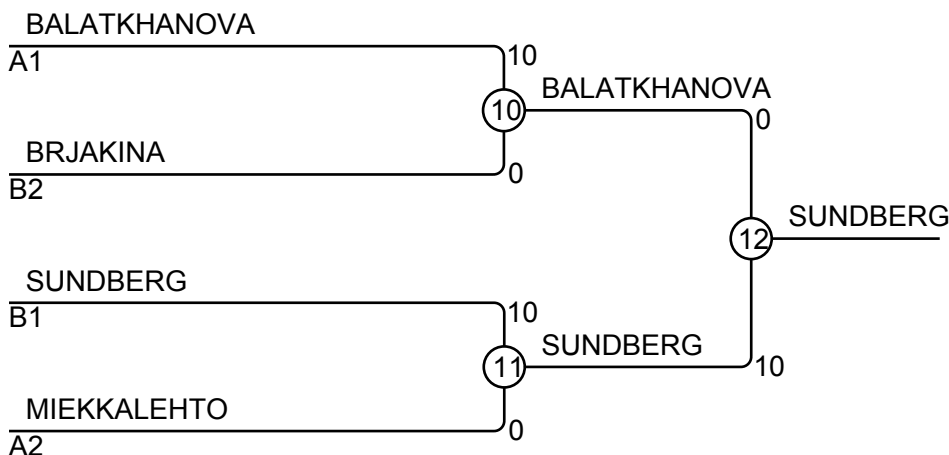

EDEN SHIAI 12.9.2015 Tampere T15-48

Kilpailijat: 7

Kilpailijat A

N:o	Nimi	Vyö	Seura	1	2	3	4	Voit.	Pist.	Sij.
1	Enisa BALATKHALANOVA	3.kyu	Meido-Kan, H:ki		10	10	10	3	30	1
2	Emilia HEINONEN	3.kyu	Orimattilan JS					0	0	4
3	Ronja MIEKKALEHTO	3.kyu	Chikara, H:ki		10		10	2	20	2
4	Johanna LEPONEN	3.kyu	Shirokawa, Porvoo		10			1	10	3

Ottelut A

Ottelu	Valkoinen	Sininen	Tulos	Aika
1	Enisa BALATKHALANOVA	1 2 Emilia HEINONEN	10 - 0	0:33
2	Ronja MIEKKALEHTO	3 4 Johanna LEPONEN	10 - 0	2:34
4	Enisa BALATKHALANOVA	1 3 Ronja MIEKKALEHTO	10 - 0	0:56
5	Emilia HEINONEN	2 4 Johanna LEPONEN	0 - 10	0:47
7	Enisa BALATKHALANOVA	1 4 Johanna LEPONEN	10 - 0	0:30
8	Emilia HEINONEN	2 3 Ronja MIEKKALEHTO	0 - 10	1:04

Kilpailijat B

N:o	Nimi	Vyö	Seura	5	6	7	Voit.	Pist.	Sij.
5	Kristina BRJAKINA	3.kyu	Audentese Spordiklub		10		0	0	2
6	Nelli RAUTANEN	5.kyu	Nummelan Judo				0	0	3
7	Susanna SUNDBERG	3.kyu	Hontai Judo, H:ki	10			1	10	1

Ottelut B

Ottelu	Valkoinen	Sininen	Tulos	Aika
3	Kristina BRJAKINA	5 6 Nelli RAUTANEN	10 - 0	0:24
6	Kristina BRJAKINA	5 7 Susanna SUNDBERG	0 - 10	0:56
9	Nelli RAUTANEN	6 7 Susanna SUNDBERG		

Tulokset

Sij.	Nimi
1	Susanna SUNDBERG, Hontai Judo, H:ki
2	Enisa BALATKHALANOVA, Meido-Kan, H:ki
3	Kristina BRJAKINA, Audentese Spordiklub
3	Ronja MIEKKALEHTO, Chikara, H:ki