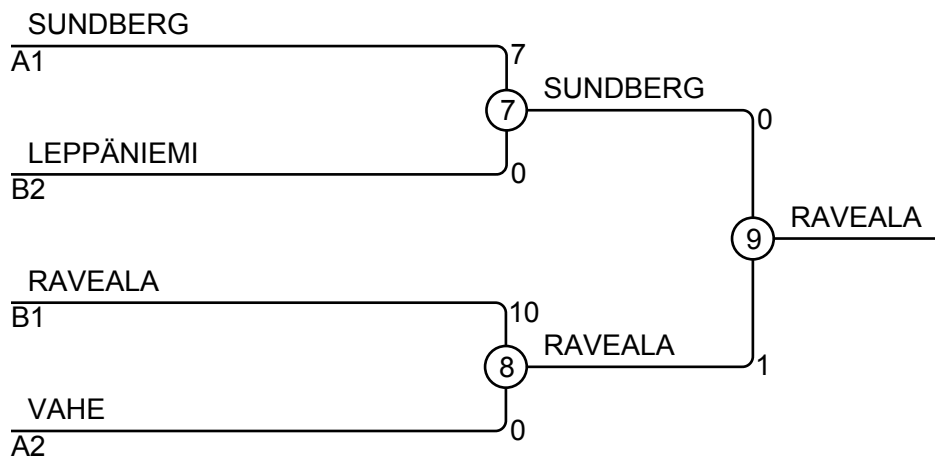

Samurai Cup 10.10.2015 OULU T15+63 kg

Kilpailijat: 6

Kilpailijat A

N:o	Nimi	Vyö	Seura	1	2	3	Voit.	Pist.	Sij.
1	Lotta VAHE	3.kyu	Orimattilan JS		10		1	10	2
2	Ronja NIEMI	4.kyu	Oulun JK				0	0	3
3	Minttu SUNDBERG	3.kyu	Hontai Judo, H:ki	10	10		2	20	1

Ottelut A

Ottelu	Valkoinen	Sininen	Tulos	Aika
1	Lotta VAHE	1 2 Ronja NIEMI	10 - 0	0:51
3	Lotta VAHE	1 3 Minttu SUNDBERG	0 - 10	1:06
5	Ronja NIEMI	2 3 Minttu SUNDBERG	0 - 10	0:13

Kilpailijat B

N:o	Nimi	Vyö	Seura	4	5	6	Voit.	Pist.	Sij.
4	Ida PÖYSTI	2.kyu	Yama-Arashi, Varkaus				0	0	3
5	Katri RAVEALA	3.kyu	Chikara, H:ki	10		7	2	17	1
6	Vilma LEPPÄNIEMI	3.kyu	Lappajärven Veikot	10			1	10	2

Ottelut B

Ottelu	Valkoinen	Sininen	Tulos	Aika
2	Ida PÖYSTI	4 5 Katri RAVEALA	0 - 10	2:50
4	Ida PÖYSTI	4 6 Vilma LEPPÄNIEMI	0 - 10	0:20
6	Katri RAVEALA	5 6 Vilma LEPPÄNIEMI	7 - 0	3:00

Tulokset

Sij.	Nimi
1	Katri RAVEALA, Chikara, H:ki
2	Minttu SUNDBERG, Hontai Judo, H:ki
3	Vilma LEPPÄNIEMI, Lappajärven Veikot
3	Lotta VAHE, Orimattilan JS