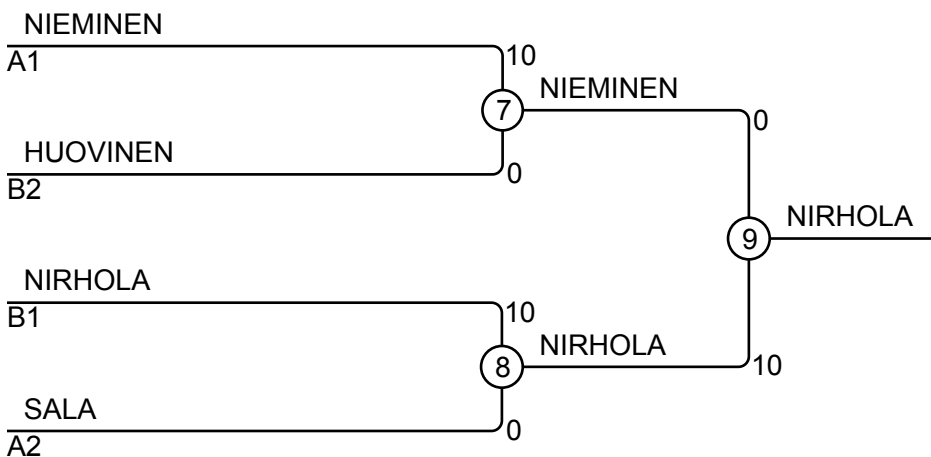

Hontai shiai 1.11.2015 Vantaa TU11-40

Kilpailijat: 6

Kilpailijat A

N:o	Nimi	Vyö	Seura	1	2	3	Voit.	Pist.	Sij.
1	Anniina SALA	5.kyu	Nummelan Judo			5	1	5	2
2	Enna NIEMINEN	4.kyu	Orimattilan JS	10		10	2	20	1
3	Miina HELYNEN	5.kyu	Shirokawa, Porvoo				0	0	3

Ottelut A

Ottelu	Valkoinen	Sininen	Tulos	Aika
1	Anniina SALA	1 2 Enna NIEMINEN	0 - 10	0:28
3	Anniina SALA	1 3 Miina HELYNEN	5 - 0	2:00
5	Enna NIEMINEN	2 3 Miina HELYNEN	10 - 0	0:35

Kilpailijat B

N:o	Nimi	Vyö	Seura	4	5	6	Voit.	Pist.	Sij.
4	Jenna-Liisa NIRHOLA	4.kyu	Nummelan Judo		10	10	2	20	1
5	Ada RASK	5.kyu	Tikkurilan Judokat				0	0	3
6	Kiia HUOVINEN	5.kyu	Siuntion Keido-Kan		10		1	10	2

Ottelut B

Ottelu	Valkoinen	Sininen	Tulos	Aika
2	Jenna-Liisa NIRHOLA	4 5 Ada RASK	10 - 0	1:00
4	Jenna-Liisa NIRHOLA	4 6 Kiia HUOVINEN	10 - 0	0:23
6	Ada RASK	5 6 Kiia HUOVINEN	0 - 10	1:07

Tulokset

Sij.	Nimi
1	Jenna-Liisa NIRHOLA, Nummelan Judo
2	Enna NIEMINEN, Orimattilan JS
3	Kiia HUOVINEN, Siuntion Keido-Kan
3	Anniina SALA, Nummelan Judo