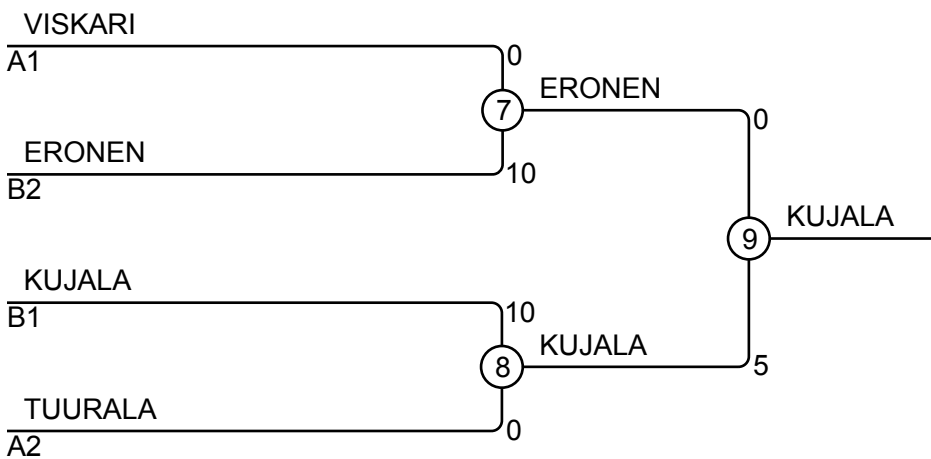

MaTe Junnukisat 31.10.2015 Hemmingin koulu T13/15-50

Kilpailijat: 6

Kilpailijat A

N:o	Nimi	Vyö	Seura	1	2	3	Voit.	Pist.	Sij.
1	Elmiina VUOLLI	5.kyu	Tampereen Judo				0	0	3
2	Heidi TUURALA	4.kyu	Raision Ryhti	10			1	10	2
3	Julia VISKARI	5.kyu	Fudoshin Rauma	10	10		2	20	1

Ottelut A

Ottelu	Valkoinen	Sininen	Tulos	Aika
1	Elmiina VUOLLI	1 2 Heidi TUURALA	0 - 10	1:49
3	Elmiina VUOLLI	1 3 Julia VISKARI	0 - 10	0:06
5	Heidi TUURALA	2 3 Julia VISKARI	0 - 10	0:52

Kilpailijat B

N:o	Nimi	Vyö	Seura	4	5	6	Voit.	Pist.	Sij.
4	Miri SALMENKORVA	5.kyu	Gladiator Turku Judo				0	0	3
5	Milja ERONEN	4.kyu	Tampereen Judo	10			1	10	2
6	Juulia KUJALA	4.kyu	Maskun Tempo	10	10		2	20	1

Ottelut B

Ottelu	Valkoinen	Sininen	Tulos	Aika
2	Miri SALMENKORVA	4 5 Milja ERONEN	0 - 10	0:29
4	Miri SALMENKORVA	4 6 Juulia KUJALA	0 - 10	0:09
6	Milja ERONEN	5 6 Juulia KUJALA	0 - 10	0:47

Tulokset

Sij.	Nimi
1	Juulia KUJALA, Maskun Tempo
2	Milja ERONEN, Tampereen Judo
3	Julia VISKARI, Fudoshin Rauma
3	Heidi TUURALA, Raision Ryhti