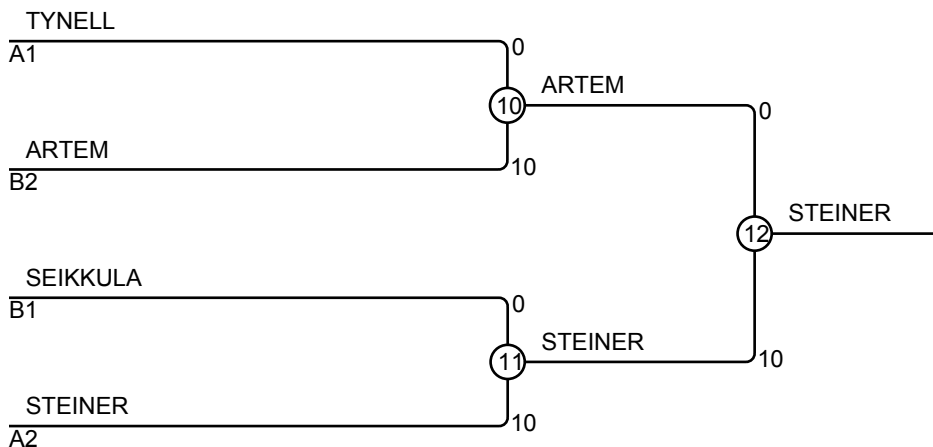

Kymijoki Shiai 28.11.2015 Kouvola B13-34

Kilpailijat: 7

Kilpailijat A

N:o	Nimi	Vyö	Seura	1	2	3	4	Voit.	Pist.	Sij.
1	Niilo LATTU	4.kyu	FIN/Shirokawa, Porvoo		10		7	2	17	3
2	Belkov GLEB	5.kyu	RUS/Olympic Hopes St.Pet					0	0	4
3	Fredrik STEINER	2.kyu	SWE/Knivsta JK	10	10			2	20	2
4	Wilgot TYNELL	3.kyu	SWE/Borlänge JK		10	10		2	20	1

Ottelut A

Ottelu	Valkoinen	Sininen	Tulos	Aika
1	Niilo LATTU	1 2 Belkov GLEB	10 - 0	1:19
2	Fredrik STEINER	3 4 Wilgot TYNELL	0 - 10	1:30
4	Niilo LATTU	1 3 Fredrik STEINER	0 - 10	1:45
5	Belkov GLEB	2 4 Wilgot TYNELL	0 - 10	1:36
7	Niilo LATTU	1 4 Wilgot TYNELL	7 - 0	2:00
8	Belkov GLEB	2 3 Fredrik STEINER	0 - 10	1:36

Kilpailijat B

N:o	Nimi	Vyö	Seura	5	6	7	Voit.	Pist.	Sij.
5	Bogod ARTEM	5.kyu	RUS/Olympic Hopes St.Pet		10		1	10	2
6	Valeri MAKAROV	5.kyu	RUS/Tosno				0	0	3
7	Louna-Lumia SEIKKULA	4.kyu	FIN/Koyama, Rovaniemi	10	10		2	20	1

Ottelut B

Ottelu	Valkoinen	Sininen	Tulos	Aika
3	Bogod ARTEM	5 6 Valeri MAKAROV	10 - 0	2:00
6	Bogod ARTEM	5 7 Louna-Lumia SEIKKULA	0 - 10	1:44
9	Valeri MAKAROV	6 7 Louna-Lumia SEIKKULA	0 - 10	0:33

Tulokset

Sij.	Nimi
1	Fredrik STEINER, SWE/Knivsta JK
2	Bogod ARTEM, RUS/Olympic Hopes St.Pet
3	Wilgot TYNELL, SWE/Borlänge JK
3	Louna-Lumia SEIKKULA, FIN/Koyama, Rovaniemi