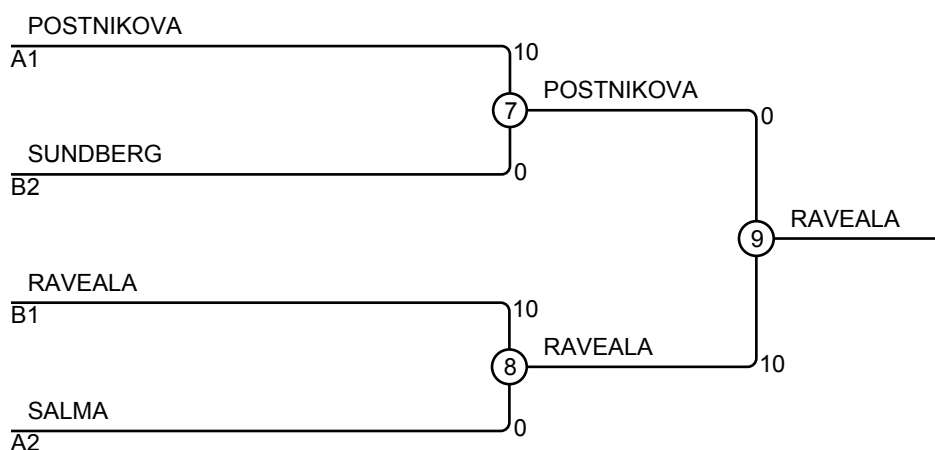

Kymijoki Shiai 28.11.2015 Kouvola G15+63

Kilpailijat: 6

Kilpailijat A

N:o	Nimi	Vyö	Seura	1	2	3	Voit.	Pist.	Sij.
1	Mila VALIMA	3.kyu	FIN/Hyvinkään Judoseura				0	0	3
2	Elizaveta POSTNIKOVA	4.kyu	RUS/Tosno	10		7	2	17	1
3	Yousef SALMA	3.kyu	FIN/Shirokawa, Porvoo	10			1	10	2

Ottelut A

Ottelu	Valkoinen	Sininen	Tulos	Aika
1	Mila VALIMA	1 2 Elizaveta POSTNIKOVA	0 - 10	0:35
3	Mila VALIMA	1 3 Yousef SALMA	0 - 10	1:06
5	Elizaveta POSTNIKOVA	2 3 Yousef SALMA	7 - 0	3:00

Kilpailijat B

N:o	Nimi	Vyö	Seura	4	5	6	Voit.	Pist.	Sij.
4	Minttu SUNDBERG	3.kyu	FIN/Hontai Judo, H:ki			10	1	10	2
5	Katri RAVEALA	3.kyu	FIN/Chikara, H:ki	10		10	2	20	1
6	Ida PÖYSTI	2.kyu	FIN/Yama-Arashi, Varkaus				0	0	3

Ottelut B

Ottelu	Valkoinen	Sininen	Tulos	Aika
2	Minttu SUNDBERG	4 5 Katri RAVEALA	0 - 10	3:00
4	Minttu SUNDBERG	4 6 Ida PÖYSTI	10 - 0	1:41
6	Katri RAVEALA	5 6 Ida PÖYSTI	10 - 0	0:33

Tulokset

Sij.	Nimi
1	Katri RAVEALA, FIN/Chikara, H:ki
2	Elizaveta POSTNIKOVA, RUS/Tosno
3	Minttu SUNDBERG, FIN/Hontai Judo, H:ki
3	Yousef SALMA, FIN/Shirokawa, Porvoo