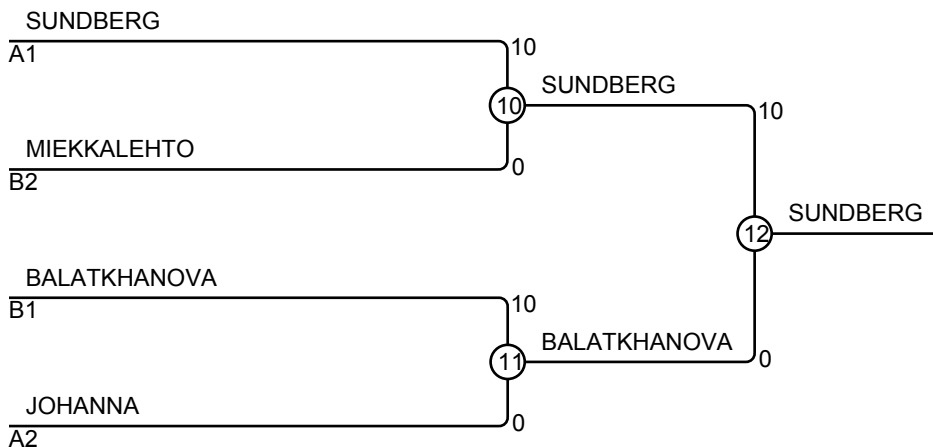

Kymijoki Shiai 28.11.2015 Kouvola G15-48

Kilpailijat: 7

Kilpailijat A

N:o	Nimi	Vyö	Seura	1	2	3	4	Voit.	Pist.	Sij.
1	Susanna SUNDBERG	2.kyu	FIN/Hontai Judo, H:ki		10	10	10	3	30	1
2	Ella SELANDER	3.kyu	SWE/Judogymnasiet			10		1	10	3
3	Hannah PETERSEN	2.kyu	NOR/Trondheim Judokwai					0	0	4
4	Leponen JOHANNA	3.kyu	FIN/Shirokawa, Porvoo		10	10		2	20	2

Ottelut A

Ottelu	Valkoinen	Sininen	Tulos	Aika
1	Susanna SUNDBERG	1 2 Ella SELANDER	10 - 0	1:05
2	Hannah PETERSEN	3 4 Leponen JOHANNA	0 - 10	1:33
4	Susanna SUNDBERG	1 3 Hannah PETERSEN	10 - 0	0:09
5	Ella SELANDER	2 4 Leponen JOHANNA	0 - 10	0:20
7	Susanna SUNDBERG	1 4 Leponen JOHANNA	10 - 0	0:22
8	Ella SELANDER	2 3 Hannah PETERSEN	10 - 0	1:18

Kilpailijat B

N:o	Nimi	Vyö	Seura	5	6	7	Voit.	Pist.	Sij.
5	Enisa BALATKHALANOVA	3.kyu	FIN/Meido-Kan, H:ki		10	10	2	20	1
6	Ronja MIEKKALEHTO	3.kyu	FIN/Chikara, H:ki			10	1	10	2
7	Emilia HEINONEN	3.kyu	FIN/Orimattilan JS				0	0	3

Ottelut B

Ottelu	Valkoinen	Sininen	Tulos	Aika
3	Enisa BALATKHALANOVA	5 6 Ronja MIEKKALEHTO	10 - 0	0:51
6	Enisa BALATKHALANOVA	5 7 Emilia HEINONEN	10 - 0	0:27
9	Ronja MIEKKALEHTO	6 7 Emilia HEINONEN	10 - 0	1:02

Tulokset

Sij.	Nimi
1	Susanna SUNDBERG, FIN/Hontai Judo, H:ki
2	Enisa BALATKHALANOVA, FIN/Meido-Kan, H:ki
3	Ronja MIEKKALEHTO, FIN/Chikara, H:ki
3	Leponen JOHANNA, FIN/Shirokawa, Porvoo