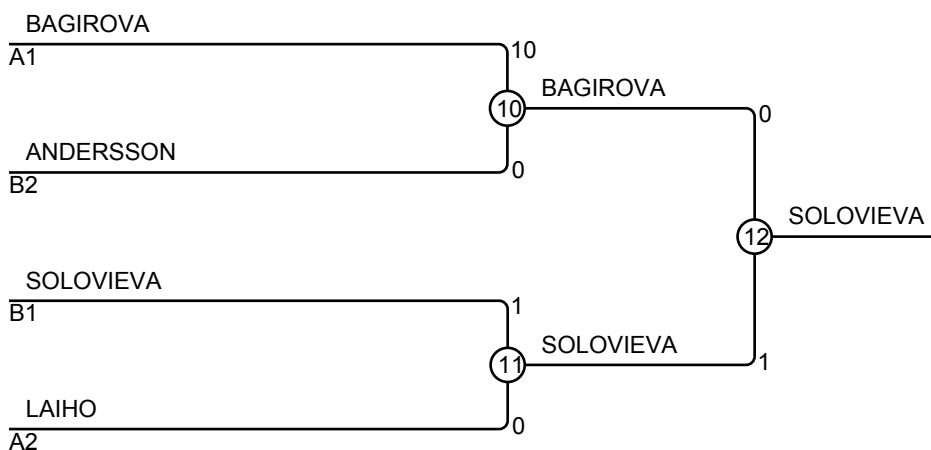

Kymijoki Shiai 28.11.2015 Kouvola G15-52

Kilpailijat: 7

Kilpailijat A

N:o	Nimi	Vyö	Seura	1	2	3	4	Voit.	Pist.	Sij.
1	Venla LAIHO	3.kyu	FIN/Nummelan Judo		10		10	2	20	2
2	Wilma WIDÉN	3.kyu	SWE/Kristinehamns JK KFU				10	1	10	3
3	Maria BAGIROVA	3.kyu	RUS/Olympic Hopes St.Pet	10	10		10	3	30	1
4	Anna KAZAKOVA	4.kyu	RUS/Murmansk Judo Team					0	0	4

Ottelut A

Ottelu	Valkoinen	Sininen	Tulos	Aika
1	Venla LAIHO	1 2 Wilma WIDÉN	10 - 0	0:06
2	Maria BAGIROVA	3 4 Anna KAZAKOVA	10 - 0	0:48
4	Venla LAIHO	1 3 Maria BAGIROVA	0 - 10	0:59
5	Wilma WIDÉN	2 4 Anna KAZAKOVA	10 - 0	0:50
7	Venla LAIHO	1 4 Anna KAZAKOVA	10 - 0	1:38
8	Wilma WIDÉN	2 3 Maria BAGIROVA	0 - 10	0:44

Kilpailijat B

N:o	Nimi	Vyö	Seura	5	6	7	Voit.	Pist.	Sij.
5	Ksenia SOLOVIEVA	3.kyu	RUS/Spartak Luga		10	5	2	15	1
6	Eevi KESÄLÄ	3.kyu	FIN/Judo-Kan, Espoo				0	0	3
7	Ella ANDERSSON	3.kyu	SWE/Judogymnasiet		10		1	10	2

Ottelut B

Ottelu	Valkoinen	Sininen	Tulos	Aika
3	Ksenia SOLOVIEVA	5 6 Eevi KESÄLÄ	10 - 0	0:21
6	Ksenia SOLOVIEVA	5 7 Ella ANDERSSON	5 - 0	3:00
9	Eevi KESÄLÄ	6 7 Ella ANDERSSON	0 - 10	1:50

Tulokset

Sij.	Nimi
1	Ksenia SOLOVIEVA, RUS/Spartak Luga
2	Maria BAGIROVA, RUS/Olympic Hopes St.Pet
3	Ella ANDERSSON, SWE/Judogymnasiet
3	Venla LAIHO, FIN/Nummelan Judo