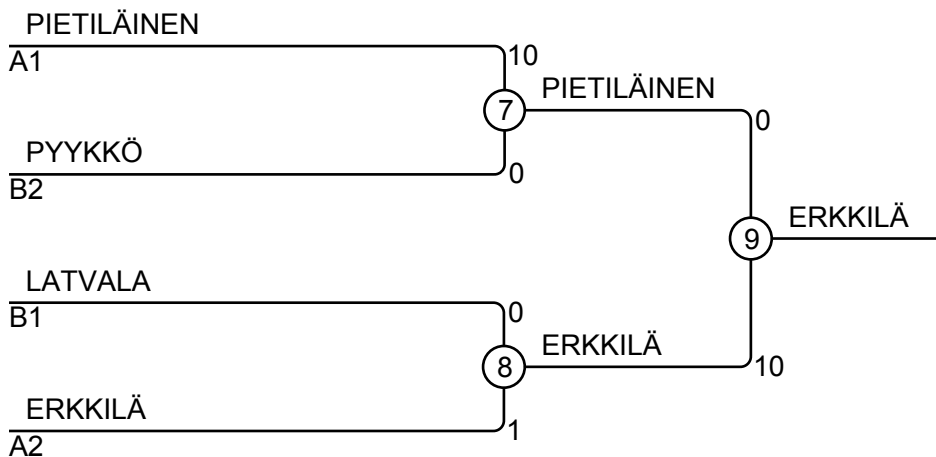

Kougensai Shiai 9.1.2016 Hyvinkää T13-36

Kilpailijat: 6

Kilpailijat A

N:o	Nimi	Vyö	Seura	1	2	3	Voit.	Pist.	Sij.
1	Isla ERKKILÄ	4.kyu	Porin JS Fudoshin		10		1	10	2
2	Kiia HUOVINEN	5.kyu	Siuntion Keido-Kan				0	0	3
3	Vilma PIETILÄINEN	4.kyu	Nummelan Judo	10	10		2	20	1

Ottelut A

Ottelu	Valkoinen	Sininen	Tulos	Aika
1	Isla ERKKILÄ	1 2 Kiia HUOVINEN	10 - 0	1:36
3	Isla ERKKILÄ	1 3 Vilma PIETILÄINEN	0 - 10	1:07
5	Kiia HUOVINEN	2 3 Vilma PIETILÄINEN	0 - 10	1:57

Kilpailijat B

N:o	Nimi	Vyö	Seura	4	5	6	Voit.	Pist.	Sij.
4	Emma LATVALA	4.kyu	Kirkkonummen JS		10	5	2	15	1
5	Milla VAINIOLA	4.kyu	Lempäälän Kisa				0	0	3
6	Julia PYYKKÖ	4.kyu	Lahden JS		10		1	10	2

Ottelut B

Ottelu	Valkoinen	Sininen	Tulos	Aika
2	Emma LATVALA	4 5 Milla VAINIOLA	10 - 0	0:12
4	Emma LATVALA	4 6 Julia PYYKKÖ	5 - 0	2:00
6	Milla VAINIOLA	5 6 Julia PYYKKÖ	0 - 10	1:52

Tulokset

Sij.	Nimi
1	Isla ERKKILÄ, Porin JS Fudoshin
2	Vilma PIETILÄINEN, Nummelan Judo
3	Julia PYYKKÖ, Lahden JS
3	Emma LATVALA, Kirkkonummen JS