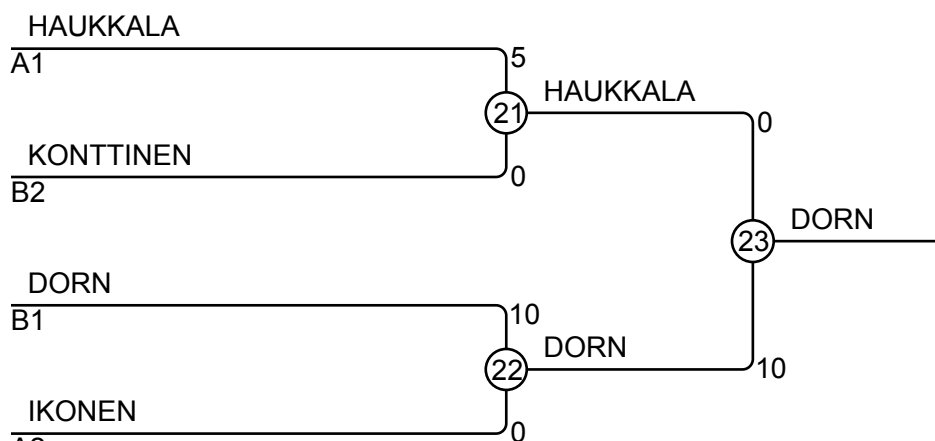

Ottelut A

Ottelu	Valkoinen	Sininen	Tulos	Aika	
1	Joonas SAARI	Erik SÖDERLUND	4 - 5	0 - 7	4:00
3	Matias PUPUTTI	Olli-Pekka IKONEN	1 - 2	0 - 10	1:43
5	Tero HAUKKALA	Joonas SAARI	3 - 4	10 - 0	0:48
7	Matias PUPUTTI	Erik SÖDERLUND	1 - 5	0 - 10	0:51
9	Olli-Pekka IKONEN	Tero HAUKKALA	2 - 3	0 - 5	4:00
11	Matias PUPUTTI	Joonas SAARI	1 - 4	0 - 10	2:13
13	Tero HAUKKALA	Erik SÖDERLUND	3 - 5	10 - 0	0:52
15	Olli-Pekka IKONEN	Joonas SAARI	2 - 4	10 - 0	1:36
17	Matias PUPUTTI	Tero HAUKKALA	1 - 3	0 - 10	1:17
19	Olli-Pekka IKONEN	Erik SÖDERLUND	2 - 5	10 - 0	2:38

Kilpailijat B

N:o	Nimi	Vyö	Seura	6	7	8	9	10	Voit.	Pist.	Sij.
6	Jesse ETELÄAHO	3.kyu	Turun Judoseura				10		1	10	4
7	Ville SIMOLA	5.kyu	Rauman JS Samurai	7			10		2	17	3
8	Niko DORN	2.kyu	Tyrvään Juro	10	10		10	10	4	40	1
9	Jussi GRÖNROOS	5.kyu	Porin JS Fudoshin						0	0	5
10	Ville-Valtteri KONTTINEN	3.kyu	Judo-Kan, Espoo	1	10		10		3	21	2

Ottelut B

Ottelu	Valkoinen	Sininen	Tulos	Aika	
2	Jussi GRÖNROOS	Ville-Valtteri KONTTINEN	9 - 10	0 - 10	0:24
4	Jesse ETELÄAHO	Ville SIMOLA	6 - 7	0 - 7	5:29
6	Niko DORN	Jussi GRÖNROOS	8 - 9	10 - 0	1:33
8	Jesse ETELÄAHO	Ville-Valtteri KONTTINEN	6 - 10	0 - 1	4:00
10	Ville SIMOLA	Niko DORN	7 - 8	0 - 10	0:31
12	Jesse ETELÄAHO	Jussi GRÖNROOS	6 - 9	10 - 0	1:52
14	Niko DORN	Ville-Valtteri KONTTINEN	8 - 10	10 - 0	2:21
16	Ville SIMOLA	Jussi GRÖNROOS	7 - 9	10 - 0	0:13
18	Jesse ETELÄAHO	Niko DORN	6 - 8	0 - 10	1:15
20	Ville SIMOLA	Ville-Valtteri KONTTINEN	7 - 10	0 - 10	5:09

Tulokset

Sij.	Nimi
1	Niko DORN, Tyrvään Juro
2	Tero HAUKKALA, Seinäjoen JS
3	Ville-Valtteri KONTTINEN, Judo-Kan, Espoo
3	Olli-Pekka IKONEN, Nokian Judo