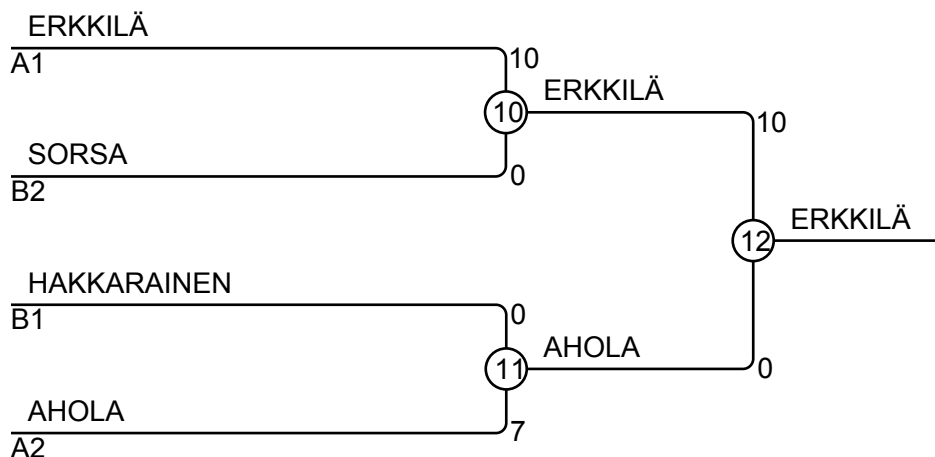

Ice Power Cup 23.1.2016 Tampere P11-34

Kilpailijat: 7

Kilpailijat A

N:o	Nimi	Vyö	Seura	1	2	3	4	Voit.	Pist.	Sij.
1	Isla ERKKILÄ	4.kyu	Porin JS Fudoshin		10	10	10	3	30	1
2	Oula-Topias AHOLA	4.kyu	Espoon Urheilijat			10	7	2	17	2
3	Sander TALTS	4.kyu	Ookami				5	1	5	3
4	Artemi PESSI	5.kyu	Kotkan JS					0	0	4

Ottelut A

Ottelu	Valkoinen	Sininen	Tulos	Aika
1	Isla ERKKILÄ	1 2 Oula-Topias AHOLA	10 - 0	0:49
2	Sander TALTS	3 4 Artemi PESSI	5 - 0	2:00
4	Isla ERKKILÄ	1 3 Sander TALTS	10 - 0	1:23
5	Oula-Topias AHOLA	2 4 Artemi PESSI	7 - 0	2:00
7	Isla ERKKILÄ	1 4 Artemi PESSI	10 - 0	0:52
8	Oula-Topias AHOLA	2 3 Sander TALTS	10 - 0	1:40

Kilpailijat B

N:o	Nimi	Vyö	Seura	5	6	7	Voit.	Pist.	Sij.
5	Rasmus SORSA	5.kyu	Nummelan Judo		10		1	10	2
6	Daniels RASA	5.kyu	Rauman JS Samurai				0	0	3
7	Joona HAKKARAINEN	5.kyu	Tikkurilan Judokat	10	1		2	11	1

Ottelut B

Ottelu	Valkoinen	Sininen	Tulos	Aika
3	Rasmus SORSA	5 6 Daniels RASA	10 - 0	1:04
6	Rasmus SORSA	5 7 Joona HAKKARAINEN	0 - 10	0:39
9	Daniels RASA	6 7 Joona HAKKARAINEN	0 - 1	3:32

Tulokset

Sij.	Nimi
1	Isla ERKKILÄ, Porin JS Fudoshin
2	Oula-Topias AHOLA, Espoon Urheilijat
3	Rasmus SORSA, Nummelan Judo
3	Joona HAKKARAINEN, Tikkurilan Judokat