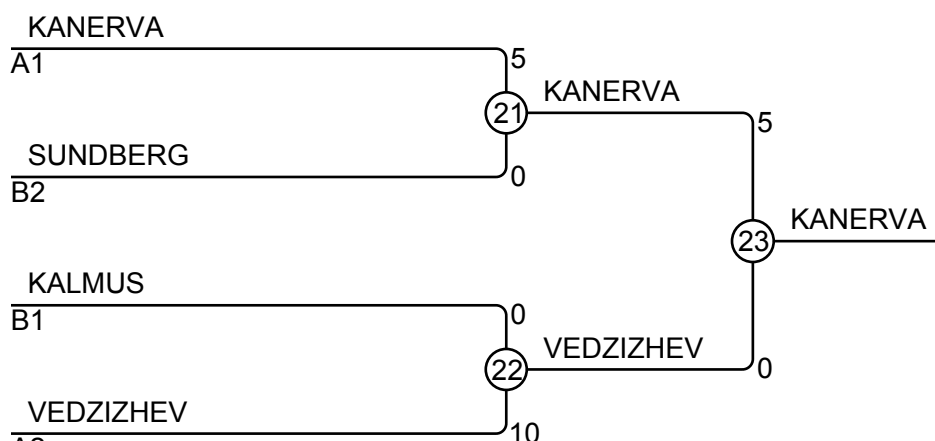

Ottelut A

Ottelu	Valkoinen	Sininen	Tulos	Aika
1	Eino LAHTI	4 5 Denis MAXIMOV	7 - 0	3:00
3	Ismail VEDZIZHEV	1 2 Veeti KANERVA	0 - 1	3:00
5	German PETENBERG	3 4 Eino LAHTI	7 - 0	3:00
7	Ismail VEDZIZHEV	1 5 Denis MAXIMOV	10 - 0	1:07
9	Veeti KANERVA	2 3 German PETENBERG	10 - 0	1:55
11	Ismail VEDZIZHEV	1 4 Eino LAHTI	10 - 0	0:06
13	German PETENBERG	3 5 Denis MAXIMOV	10 - 0	0:41
15	Veeti KANERVA	2 4 Eino LAHTI	10 - 0	0:27
17	Ismail VEDZIZHEV	1 3 German PETENBERG	10 - 0	0:38
19	Veeti KANERVA	2 5 Denis MAXIMOV	10 - 0	0:37

Kilpailijat B

N:o	Nimi	Vyö	Seura	6	7	8	9	10	Voit.	Pist.	Sij.
6	Myrsky ALATALO	2.kyu	Tikkurilan Judokat				10		1	10	4
7	Georgii TOIKKA	4.kyu	Kotkan JS	10			10		2	20	3
8	Jenni SUNDBERG	3.kyu	Hontai Judo, H:ki	1	10		10		3	21	2
9	Joel MAKKONEN	3.kyu	Nummelan Judo						0	0	5
10	Siim KALMUS	3.kyu	Tarto Do	10	5	7	10		4	32	1

Ottelut B

Ottelu	Valkoinen	Sininen	Tulos	Aika
2	Joel MAKKONEN	9 10 Siim KALMUS	0 - 10	0:17
4	Myrsky ALATALO	6 7 Georgii TOIKKA	0 - 10	0:16
6	Jenni SUNDBERG	8 9 Joel MAKKONEN	10 - 0	2:12
8	Myrsky ALATALO	6 10 Siim KALMUS	0 - 10	1:06
10	Georgii TOIKKA	7 8 Jenni SUNDBERG	0 - 10	1:16
12	Myrsky ALATALO	6 9 Joel MAKKONEN	10 - 0	3:00
14	Jenni SUNDBERG	8 10 Siim KALMUS	0 - 7	3:19
16	Georgii TOIKKA	7 9 Joel MAKKONEN	10 - 0	2:37
18	Myrsky ALATALO	6 8 Jenni SUNDBERG	0 - 1	3:00
20	Georgii TOIKKA	7 10 Siim KALMUS	0 - 5	3:00

Tulokset

Sij.	Nimi
1	Veeti KANERVA, Kirkkonummen JS
2	Ismail VEDZIZHEV, Chikara, H:ki
3	Jenni SUNDBERG, Hontai Judo, H:ki
3	Siim KALMUS, Tarto Do