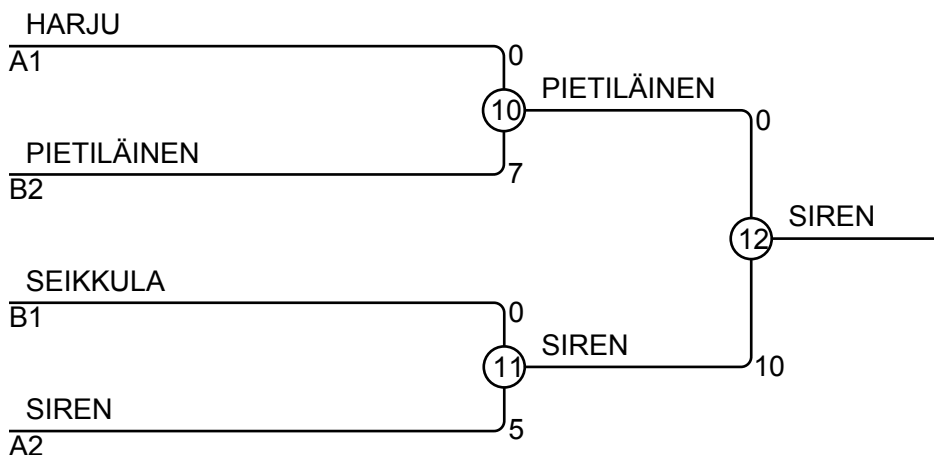

Ice Power Cup 23.1.2016 Tampere T13-36

Kilpailijat: 7

Kilpailijat A

N:o	Nimi	Vyö	Seura	1	2	3	4	Voit.	Pist.	Sij.
1	Nea SIREN	4.kyu	Porin JS Fudoshin		10	10		2	20	2
2	Vanessa GRÖNBLOM	5.kyu	Maskun Tempo					0	0	4
3	Ada NARVA	4.kyu	Oulun JK		10			1	10	3
4	Noora HARJU	4.kyu	Seinäjoen JS	5	10	7		3	22	1

Ottelut A

Ottelu	Valkoinen	Sininen	Tulos	Aika
1	Nea SIREN	1 2 Vanessa GRÖNBLOM	10 - 0	0:44
2	Ada NARVA	3 4 Noora HARJU	0 - 7	2:00
4	Nea SIREN	1 3 Ada NARVA	10 - 0	0:54
5	Vanessa GRÖNBLOM	2 4 Noora HARJU	0 - 10	0:26
7	Nea SIREN	1 4 Noora HARJU	0 - 5	2:00
8	Vanessa GRÖNBLOM	2 3 Ada NARVA	0 - 10	2:00

Kilpailijat B

N:o	Nimi	Vyö	Seura	5	6	7	Voit.	Pist.	Sij.
5	Louna-Lumia SEIKKULA	4.kyu	Koyama, Rovaniemi		10	10	2	20	1
6	Vilma PIETILÄINEN	4.kyu	Nummelan Judo			10	1	10	2
7	Aino MÄENPÄÄ	5.kyu	Fudoshin Rauma				0	0	3

Ottelut B

Ottelu	Valkoinen	Sininen	Tulos	Aika
3	Louna-Lumia SEIKKULA	5 6 Vilma PIETILÄINEN	10 - 0	2:00
6	Louna-Lumia SEIKKULA	5 7 Aino MÄENPÄÄ	10 - 0	0:04
9	Vilma PIETILÄINEN	6 7 Aino MÄENPÄÄ	10 - 0	0:25

Tulokset

Sij.	Nimi
1	Nea SIREN, Porin JS Fudoshin
2	Vilma PIETILÄINEN, Nummelan Judo
3	Noora HARJU, Seinäjoen JS
3	Louna-Lumia SEIKKULA, Koyama, Rovaniemi