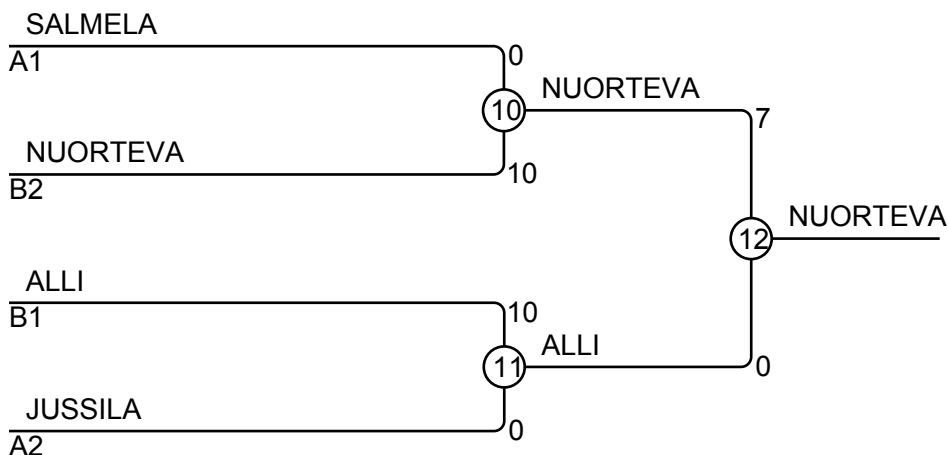

Samurai Cup I 16.1.2016 Pajulahti M+90

Kilpailijat: 7

Kilpailijat A

N:o	Nimi	Vyö	Seura	1	2	3	4	Voit.	Pist.	Sij.
1	Juho PUUMALAINEN	1.dan	Mikkelin Judo		10			1	10	3
2	Sampo MÄLKIÄ	1.dan	Bodonos					0	0	4
3	Jesse JUSSILA	1.dan	Oulun JK	10	10			2	20	2
4	Juha-Matti SALMELA	2.dan	Turun Judoseura	10	10	10		3	30	1

Ottelut A

Ottelu	Valkoinen		Sininen	Tulos	Aika	
1	Juho PUUMALAINEN	1	2	Sampo MÄLKIÄ	10 - 0	3:02
2	Jesse JUSSILA	3	4	Juha-Matti SALMELA	0 - 10	0:56
4	Juho PUUMALAINEN	1	3	Jesse JUSSILA	0 - 10	1:24
5	Sampo MÄLKIÄ	2	4	Juha-Matti SALMELA	0 - 10	0:45
7	Juho PUUMALAINEN	1	4	Juha-Matti SALMELA	0 - 10	3:00
8	Sampo MÄLKIÄ	2	3	Jesse JUSSILA	0 - 10	2:18

Kilpailijat B

N:o	Nimi	Vyö	Seura	5	6	7	Voit.	Pist.	Sij.
5	Lalli NUORTEVA	1.dan	Hämeenlinnan JS			10	1	10	2
6	Jaakko ALLI	1.dan	Tikkurilan Judokat	1		10	2	11	1
7	Juuso NEUVONEN	1.kyu	Savonlinnan Shikata				0	0	3

Ottelut B

Ottelu	Valkoinen		Sininen	Tulos	Aika	
3	Lalli NUORTEVA	5	6	Jaakko ALLI	0 - 1	5:00
6	Lalli NUORTEVA	5	7	Juuso NEUVONEN	10 - 0	0:47
9	Jaakko ALLI	6	7	Juuso NEUVONEN	10 - 0	1:00

Tulokset

Sij.	Nimi
1	Lalli NUORTEVA, Hämeenlinnan JS
2	Jaakko ALLI, Tikkurilan Judokat
3	Juha-Matti SALMELA, Turun Judoseura
3	Jesse JUSSILA, Oulun JK