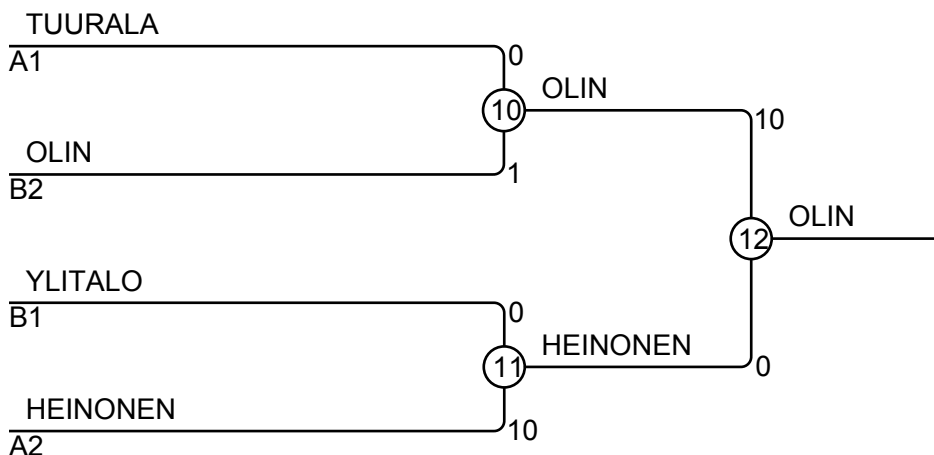

Samurai Cup I 16.1.2016 Pajulahti M21-66

Kilpailijat: 7

Kilpailijat A

N:o	Nimi	Vyö	Seura	1	2	3	4	Voit.	Pist.	Sij.
1	Joni HYTTINEN	1.kyu	Kiteen Kippon					0	0	4
2	Eetu HEINONEN	1.kyu	Meido-Kan	10			10	2	20	2
3	Henri TUURALA	1.dan	Raision Ryhti	10	5		7	3	22	1
4	Samuli KOSKINEN	1.dan	Hämeenlinnan JS	10				1	10	3

Ottelut A

Ottelu	Valkoinen	Sininen	Tulos	Aika
1	Joni HYTTINEN	1 2 Eetu HEINONEN	0 - 10	0:25
2	Henri TUURALA	3 4 Samuli KOSKINEN	7 - 0	4:00
4	Joni HYTTINEN	1 3 Henri TUURALA	0 - 10	2:46
5	Eetu HEINONEN	2 4 Samuli KOSKINEN	10 - 0	3:13
7	Joni HYTTINEN	1 4 Samuli KOSKINEN	0 - 10	0:00
8	Eetu HEINONEN	2 3 Henri TUURALA	0 - 5	4:17

Kilpailijat B

N:o	Nimi	Vyö	Seura	5	6	7	Voit.	Pist.	Sij.
5	Joel YLITALO	1.dan	Meido-Kan		10	10	2	20	1
6	Valtteri OLIN	1.kyu	Bodonos			10	1	10	2
7	Jere PÖLÖNEN	1.kyu	Kiteen Kippon				0	0	3

Ottelut B

Ottelu	Valkoinen	Sininen	Tulos	Aika
3	Joel YLITALO	5 6 Valtteri OLIN	10 - 0	1:51
6	Joel YLITALO	5 7 Jere PÖLÖNEN	10 - 0	1:20
9	Valtteri OLIN	6 7 Jere PÖLÖNEN	10 - 0	0:11

Tulokset

Sij.	Nimi
1	Valtteri OLIN, Bodonos
2	Eetu HEINONEN, Meido-Kan
3	Henri TUURALA, Raision Ryhti
3	Joel YLITALO, Meido-Kan