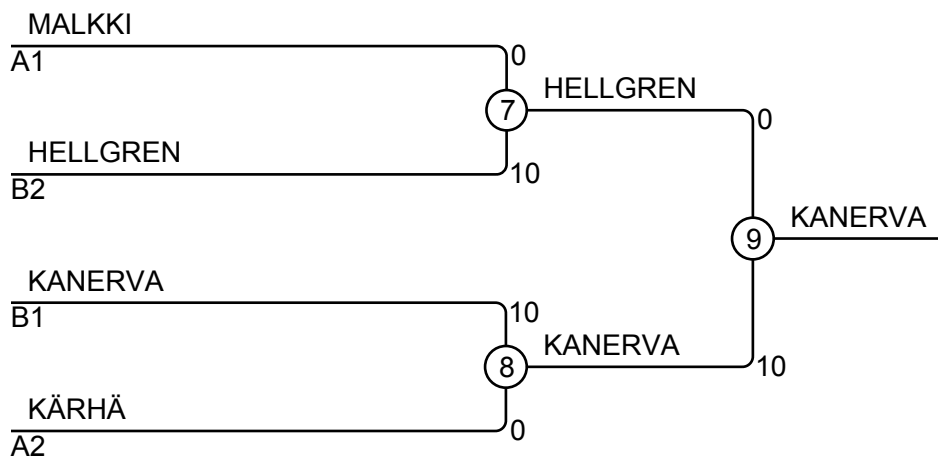

Ottelut A

Ottelu	Valkoinen	Sininen	Tulos	Aika
1	Noora MALKKI	1 2 Viivi KÄRHÄ	10 - 0	0:47
3	Noora MALKKI	1 3 Henna VEIJALAINEN	7 - 0	4:00
5	Viivi KÄRHÄ	2 3 Henna VEIJALAINEN	10 - 0	0:59

Kilpailijat B

N:o	Nimi	Vyö	Seura	4	5	6	Voit.	Pist.	Sij.
4	Emilia KANERVA	1.dan	Kirkkonummen JS		10	5	2	15	1
5	Jessika HELLGREN	1.kyu	Nummelan Judo			10	1	10	2
6	Noora JOKINEN	1.kyu	Bodonos				0	0	3

Ottelut B

Ottelu	Valkoinen	Sininen	Tulos	Aika
2	Emilia KANERVA	4 5 Jessika HELLGREN	10 - 0	3:21
4	Emilia KANERVA	4 6 Noora JOKINEN	5 - 0	5:35
6	Jessika HELLGREN	5 6 Noora JOKINEN	10 - 0	1:41

Tulokset

Sij.	Nimi
1	Emilia KANERVA, Kirkkonummen JS
2	Jessika HELLGREN, Nummelan Judo
3	Noora MALKKI, Yama-Arashi
3	Viivi KÄRHÄ, Vantaan Jukara