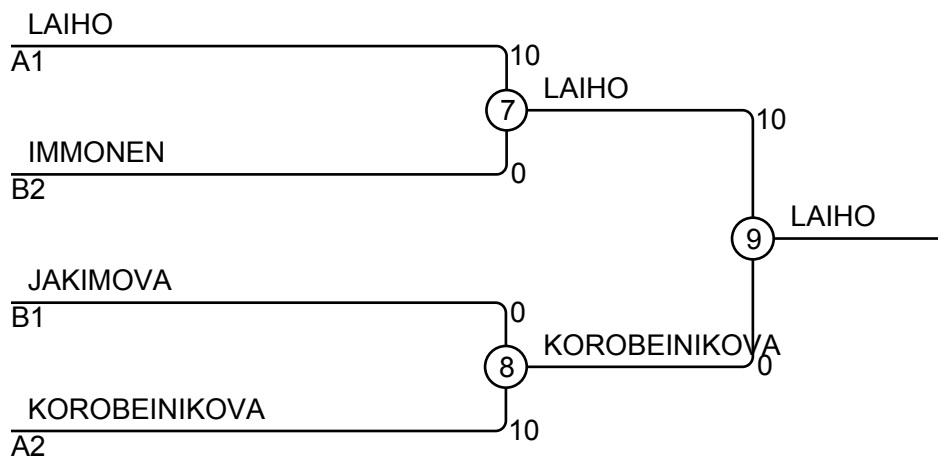

Samurai Cup I 16.1.2016 Pajulahti T15-52

Kilpailijat: 6

Kilpailijat A

N:o	Nimi	Vyö	Seura	1	2	3	Voit.	Pist.	Sij.
1	Johanna LEPONEN	3.kyu	Shirokawa				0	0	3
2	Venla LAIHO	3.kyu	Nummelan Judo	10		10	2	20	1
3	Liza KORBEINIKOVA	4.kyu	Põhjakotkas	10			1	10	2

Ottelut A

Ottelu	Valkoinen	Sininen	Tulos	Aika
1	Johanna LEPONEN 1 2	Venla LAIHO	0 - 10	2:03
3	Johanna LEPONEN 1 3	Liza KORBEINIKOVA	0 - 10	1:03
5	Venla LAIHO 2 3	Liza KORBEINIKOVA	10 - 0	3:00

Kilpailijat B

N:o	Nimi	Vyö	Seura	4	5	6	Voit.	Pist.	Sij.
4	Pia PÖYSTI	3.kyu	Yama-Arashi				0	0	3
5	Jenni IMMONEN	3.kyu	Savonlinnan Shikata	10			1	10	2
6	Maria JAKIMOVA	4.kyu	Põhjakotkas	10	10		2	20	1

Ottelut B

Ottelu	Valkoinen	Sininen	Tulos	Aika
2	Pia PÖYSTI 4 5	Jenni IMMONEN	0 - 10	0:51
4	Pia PÖYSTI 4 6	Maria JAKIMOVA	0 - 10	1:44
6	Jenni IMMONEN 5 6	Maria JAKIMOVA	0 - 10	0:50

Tulokset

Sij.	Nimi
1	Venla LAIHO, Nummelan Judo
2	Liza KORBEINIKOVA, Põhjakotkas
3	Jenni IMMONEN, Savonlinnan Shikata
3	Maria JAKIMOVA, Põhjakotkas