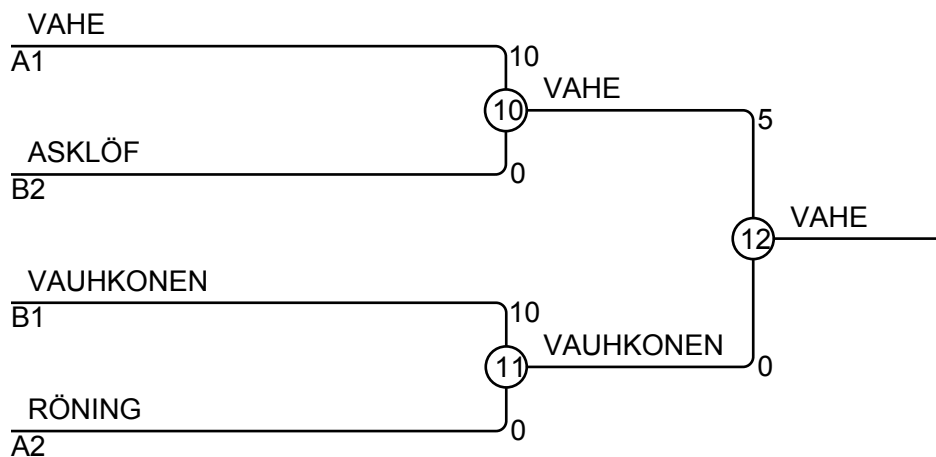

Samurai Cup I 16.1.2016 Pajulahti T15-57

Kilpailijat: 7

Kilpailijat A

N:o	Nimi	Vyö	Seura	1	2	3	4	Voit.	Pist.	Sij.
1	Terhi KINNUNEN	4.kyu	Chikara			7		1	7	3
2	Saana RÖNING	3.kyu	Oulun JK	10		10		2	20	2
3	Sanna KOSONEN	3.kyu	Kerimäen Judonoko					0	0	4
4	Lotta VAHE	3.kyu	Orimattilan JS	10	10	10		3	30	1

Ottelut A

Ottelu	Valkoinen		Sininen	Tulos	Aika	
1	Terhi KINNUNEN	1	2	Saana RÖNING	0 - 10	2:36
2	Sanna KOSONEN	3	4	Lotta VAHE	0 - 10	2:01
4	Terhi KINNUNEN	1	3	Sanna KOSONEN	7 - 0	3:00
5	Saana RÖNING	2	4	Lotta VAHE	0 - 10	1:55
7	Terhi KINNUNEN	1	4	Lotta VAHE	0 - 10	1:27
8	Saana RÖNING	2	3	Sanna KOSONEN	10 - 0	0:30

Kilpailijat B

N:o	Nimi	Vyö	Seura	5	6	7	Voit.	Pist.	Sij.
5	Erika VAUHKONEN	3.kyu	Savonlinnan Shikata		10	10	2	20	1
6	Aino ASKLÖF	2.kyu	Kirkkonummen JS			10	1	10	2
7	Jutta SALMELA	3.kyu	Turun Judoseura				0	0	3

Ottelut B

Ottelu	Valkoinen		Sininen	Tulos	Aika	
3	Erika VAUHKONEN	5	6	Aino ASKLÖF	10 - 0	0:40
6	Erika VAUHKONEN	5	7	Jutta SALMELA	10 - 0	1:34
9	Aino ASKLÖF	6	7	Jutta SALMELA	10 - 0	1:14

Tulokset

Sij.	Nimi
1	Lotta VAHE, Orimattilan JS
2	Erika VAUHKONEN, Savonlinnan Shikata
3	Aino ASKLÖF, Kirkkonummen JS
3	Saana RÖNING, Oulun JK