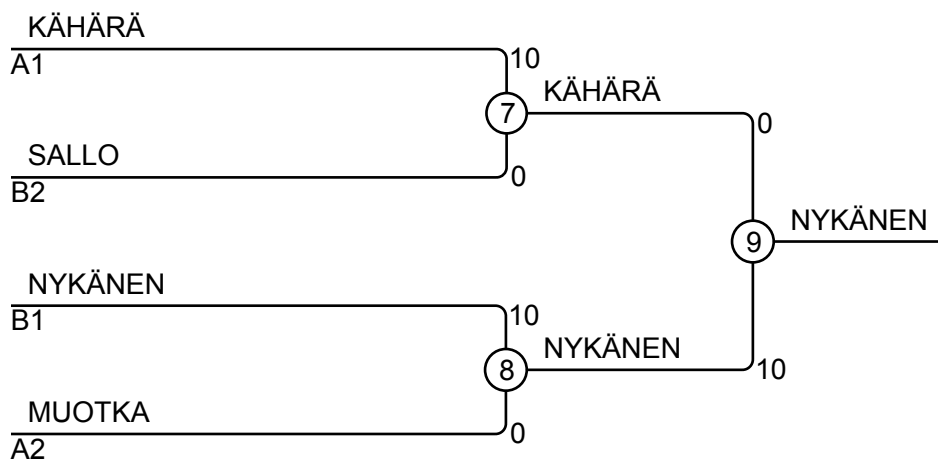

Ottelut A

Ottelu	Valkoinen	Sininen	Tulos	Aika
1	Sini MUOTKA	1 2 Sara KÄHÄRÄ	0 - 1	4:00
3	Sini MUOTKA	1 3 Ida PÖYSTI	10 - 0	3:20
5	Sara KÄHÄRÄ	2 3 Ida PÖYSTI	10 - 0	1:18

Kilpailijat B

N:o	Nimi	Vyö	Seura	4	5	6	Voit.	Pist.	Sij.
4	Noora NYKÄNEN	1.kyu	Holjutai		10	10	2	20	1
5	Brigite SALLO	3.kyu	Oulun JK			10	1	10	2
6	Vilma LEPPÄNIEMI	3.kyu	Lappajärven Veikot				0	0	3

Ottelut B

Ottelu	Valkoinen	Sininen	Tulos	Aika
2	Noora NYKÄNEN	4 5 Brigitte SALLO	10 - 0	2:06
4	Noora NYKÄNEN	4 6 Vilma LEPPÄNIEMI	10 - 0	0:23
6	Brigite SALLO	5 6 Vilma LEPPÄNIEMI	10 - 0	1:09

Tulokset

Sij.	Nimi
1	Noora NYKÄNEN, Holjutai
2	Sara KÄHÄRÄ, Orimattilan JS
3	Brigite SALLO, Oulun JK
3	Sini MUOTKA, Hauve-Kan