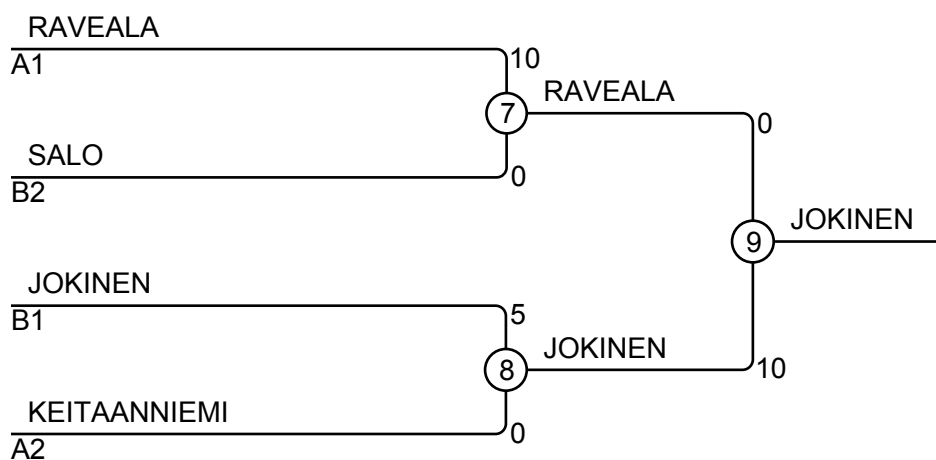

Ottelut A

Ottelu	Valkoinen	Sininen	Tulos	Aika
1	Tinja KEITAANNIEMI	1 2 Viivi KÄRHÄ	10 - 0	7:09
3	Tinja KEITAANNIEMI	1 3 Katri RAVEALA	0 - 10	3:14
5	Viivi KÄRHÄ	2 3 Katri RAVEALA	0 - 5	4:10

Kilpailijat B

N:o	Nimi	Vyö	Seura	4	5	6	Voit.	Pist.	Sij.
4	Nika NEDVEDSKAJA	3.kyu	Põhjakotkas				0	0	3
5	Noora JOKINEN	1.kyu	Bodonos	10		10	2	20	1
6	Aada SALO	3.kyu	Lahden JS	1			1	1	2

Ottelut B

Ottelu	Valkoinen	Sininen	Tulos	Aika
2	Nika NEDVEDSKAJA	4 5 Noora JOKINEN	0 - 10	3:10
4	Nika NEDVEDSKAJA	4 6 Aada SALO	0 - 1	4:00
6	Noora JOKINEN	5 6 Aada SALO	10 - 0	2:28